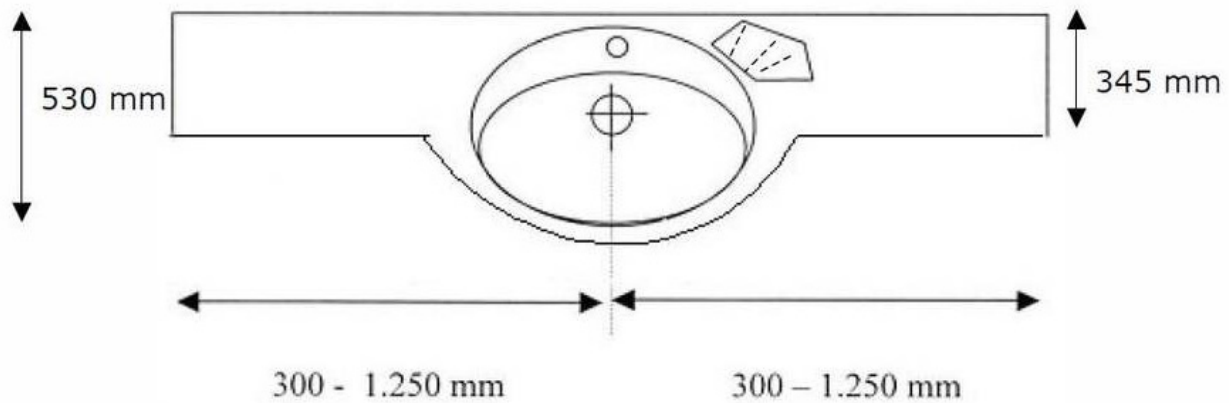

Möbelwaschtisch DELTA

Möbelwaschtisch DELTA (mit Möbelabschlusskante)

Längen:	variable Maße durch Rippenunterkonstruktion, z.B. 900 mm oder 1.200 mm (Becken mittig), oder z.B. 1.050 mm, 1.350 mm, (Becken rechts/ links versetzt)
Ablagetiefe:	345 mm, mit Seifenschale rechts vom Becken
Tiefe Beckenbereich:	530 mm
Frontschürze:	30 mm
Wandanschlussprofil:	20 mm
Materialstärke:	im Ablagebereich 20 mm im Beckenbereich 12 mm

Bitte beachten Sie:

1. Der Möbelwaschtisch Delta ist ohne Überlauf oder vorbereitet für Ablaufsystem Clou erhältlich (bitte bei Bestellung angeben)
2. Integrierter Überlauf erfüllt die Norm DIN 19541
3. Toleranzen bei allen Becken +/- 1,5 mm