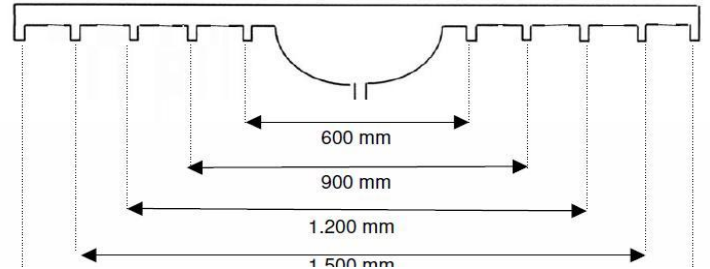

Möbelwaschtisch DELTA

Möbelwaschtisch DELTA (mit Möbelabschlusskante)

Längen:	variable Maße durch Rippenunterkonstruktion, z.B. 900 mm oder 1.200 mm (Becken mittig), oder z.B. 1.050 mm, 1.350 mm, (Becken rechts/ links versetzt)
Ablagetiefe:	345 mm, mit Seifenschale rechts vom Becken
Tiefe Beckenbereich:	530 mm
Frontschürze:	30 mm
Wandanschlussprofil:	20 mm
Materialstärke:	im Ablagebereich 20 mm im Beckenbereich 12 mm

Bitte beachten Sie:

1. Der Möbelwaschtisch Delta ist ohne Überlauf oder vorbereitet für Ablaufsystem Clou erhältlich (bitte bei Bestellung angeben)
2. Integrierter Überlauf erfüllt die Norm DIN 19541
3. Toleranzen bei allen Becken +/- 1,5 mm

Zubehör für Möbelwaschtische:

1. Ablaufverbindung Clou für Becken ohne Überlauf, mit Hebelgestänge für Excenter, Überlaufsystem befindet sich unterhalb des Waschtisches

Die gegossenen Formteile aus Varicor® erfüllen die Anforderungen der CE-Kennzeichnung.