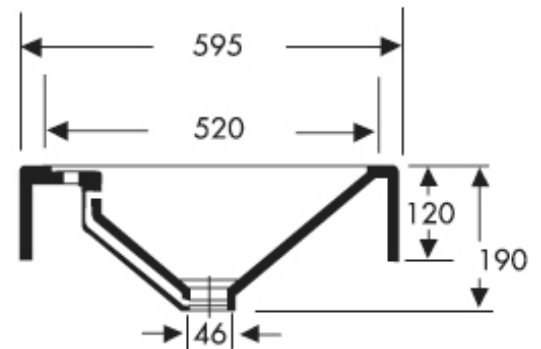

Aufsatzbecken Cubic

Aufsatzbecken Cubic (7 l)

zum Aufsatz auf Varicor®-Tafel

Außenmaß: 595 x 595 mm

Bitte beachten Sie:

1. Das Aufsatzbecken Cubic ist mit/ ohne Überlauf erhältlich (bitte bei Bestellung angeben)
2. Toleranzen bei allen Becken +/- 1,5 mm

Die gegossenen Formteile aus Varicor® erfüllen die Anforderungen der CE-Kennzeichnung.