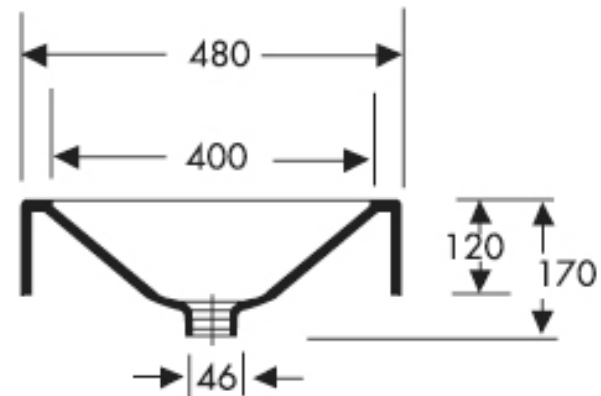

## Aufsatzbecken Rondo

### Aufsatzbecken Rondo (6 l)

zum Aufsatz auf Varicor®-Tafel

Außenmaß: Ø 480 mm

#### Bitte beachten Sie:

1. Das Aufsatzbecken Rondo ist ohne Überlauf
2. Toleranzen bei allen Becken +/- 1,5 mm

**Die gegossenen Formteile aus Varicor® erfüllen die Anforderungen der CE-Kennzeichnung.**