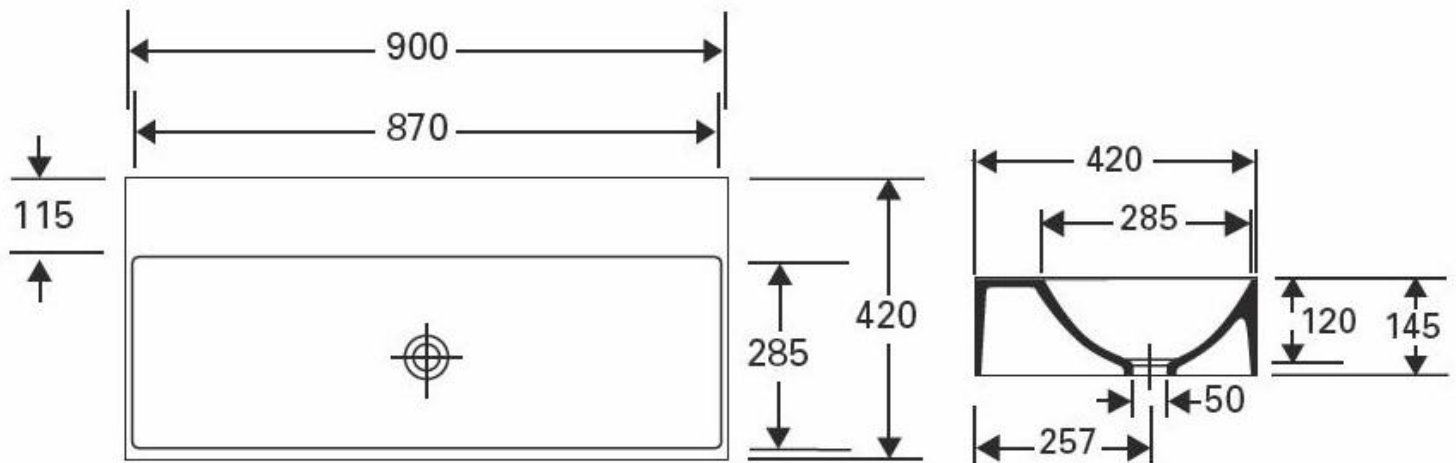

Waschtisch CIRCUS 90

Waschtisch CIRCUS 90

Außenmaß:	900 x 420 mm
Kumme:	870 x 285 mm
Front-/ Seitenschürze:	145 mm (umlaufend)

Mit integrierter Rückwand für Stockschraubenbefestigung

Montage:

- wandhängend
- als Aufsatzwaschtisch

Bitte beachten Sie:

1. Die Modelle CIRCUS sind ohne Überlauf
2. Hahnlochbohrung/en optional nach Vorgabe
3. Toleranzen bei allen Becken +/- 1,5 mm

Die gegossenen Formteile aus Varicor® erfüllen die Anforderungen der CE-Kennzeichnung.