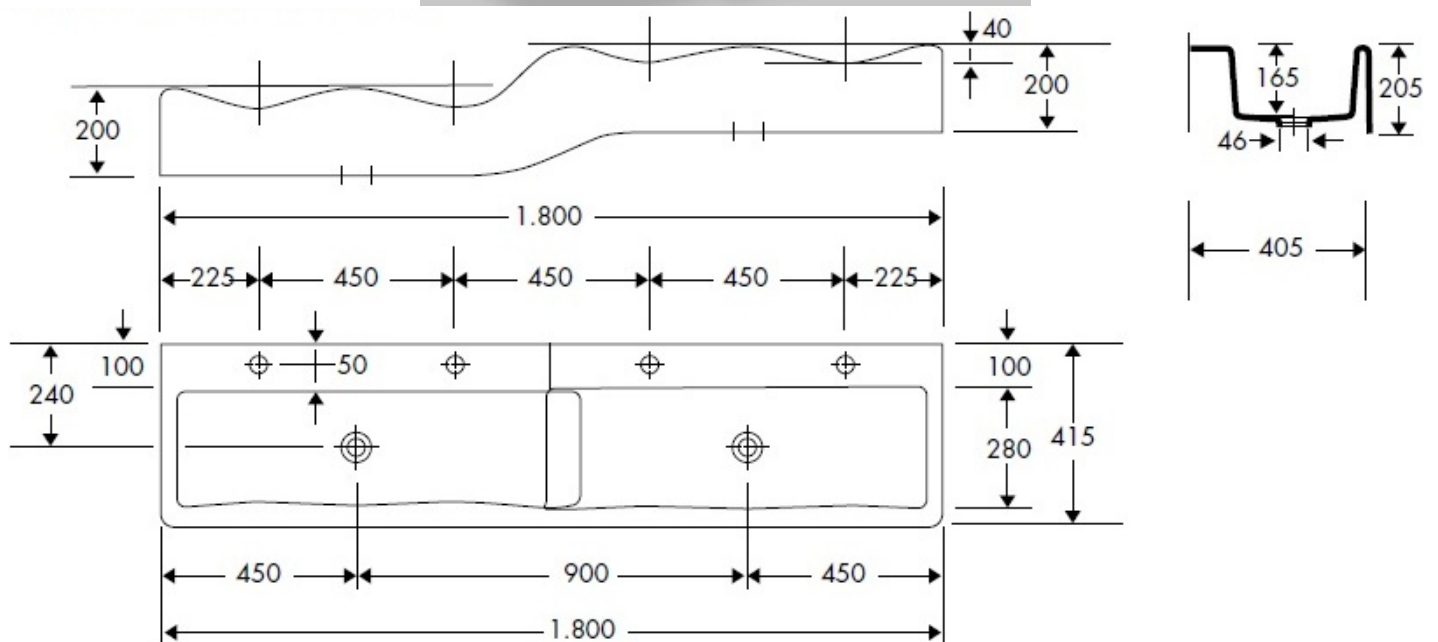

## 4Bambini

### 4Bambini

Spiel- und Waschlandschaft mit 4 Waschplätzen  
integrierte Höhenabstufung (100 mm)  
mit herausnehmbarer Wasserstauscheibe  
Außenmaß: 1.800 x 415 mm (als linke und rechte Version erhältlich)

### Bitte beachten Sie:

1. Alle Säuglings-/ Kinderpflegbecken sind ohne Überlauf
2. Toleranzen bei allen Becken +/- 1,5 mm