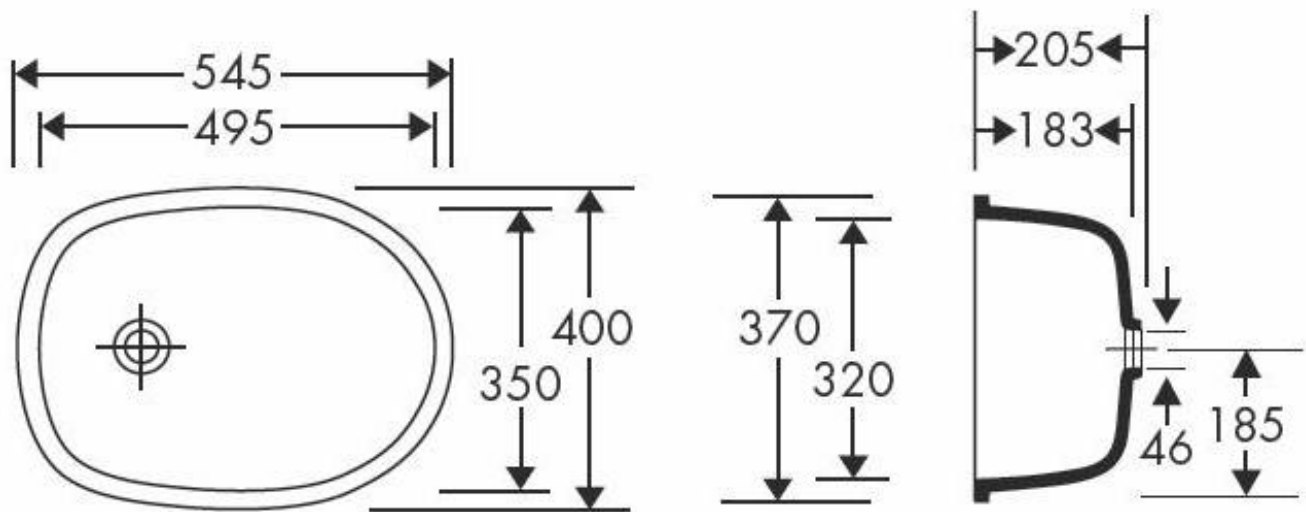

Unterbaubecken USP 37

Unterbaubecken USP 37

zum Unterbau unter Varicor®-Tafel

Auch als Auflage mit abgeschrägter Wannensrandkante zum Einbau von oben.

Zur Kombination mit anderen Materialien geeignet.

Außenmaß: 545 x 400 x 205 mm

Bitte beachten Sie:

1. Alle Babybadewannen sind ohne Überlauf
2. Toleranzen bei allen Becken +/- 1,5 mm

Zubehör für Babybadewannen:

1. Ablaufverbindung Geberit mit Exzenter/ mit Gummistöpsel

Die gegossenen Formteile aus Varicor® erfüllen die Anforderungen der CE-Kennzeichnung.