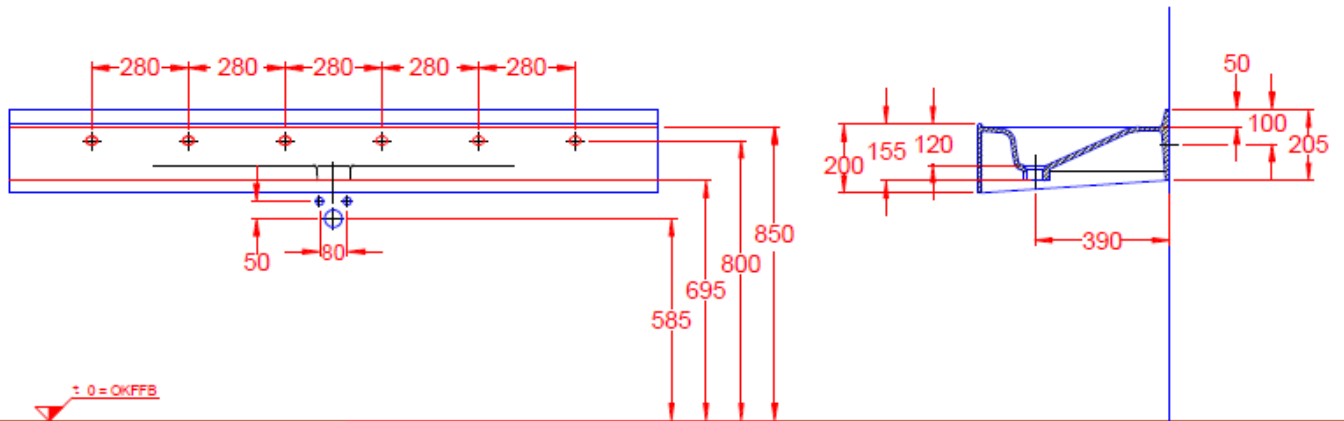

Waschrinne ACTIVE 555

Waschrinne ACTIVE 555

Außenmaß:	1.876 x 555 mm
Becken:	1.656 x 400 mm
Frontschürze:	200 mm
mit Schwallrand:	5 mm
Wischleiste mit Hohlkehle:	50 mm

Bitte beachten Sie:

1. Die Waschrinne ACTIVE 555 ist ohne Überlauf
2. Hahnlochbohrungen optional nach Vorgabe möglich
3. Die Waschrinne ACTIVE 555 wird als Standardversion beidseitig geschlossen geliefert. Optional auch seitlich offen erhältlich (bitte bei Bestellung angeben)
4. Montage über integrierte Stockschraubenrückwand
5. Toleranzen bei allen Becken +/- 1,5 mm

Die gegossenen Formteile aus Varicor® erfüllen die Anforderungen der CE-Kennzeichnung.

1. Montage mit **Stockschrauben**

Achtung: Bei Nischeneinbau ist darauf zu achten, dass jeweils rechts und links zwischen Wand und Waschtisch Dehnfugen von mindestens 3mm vorhanden sind.