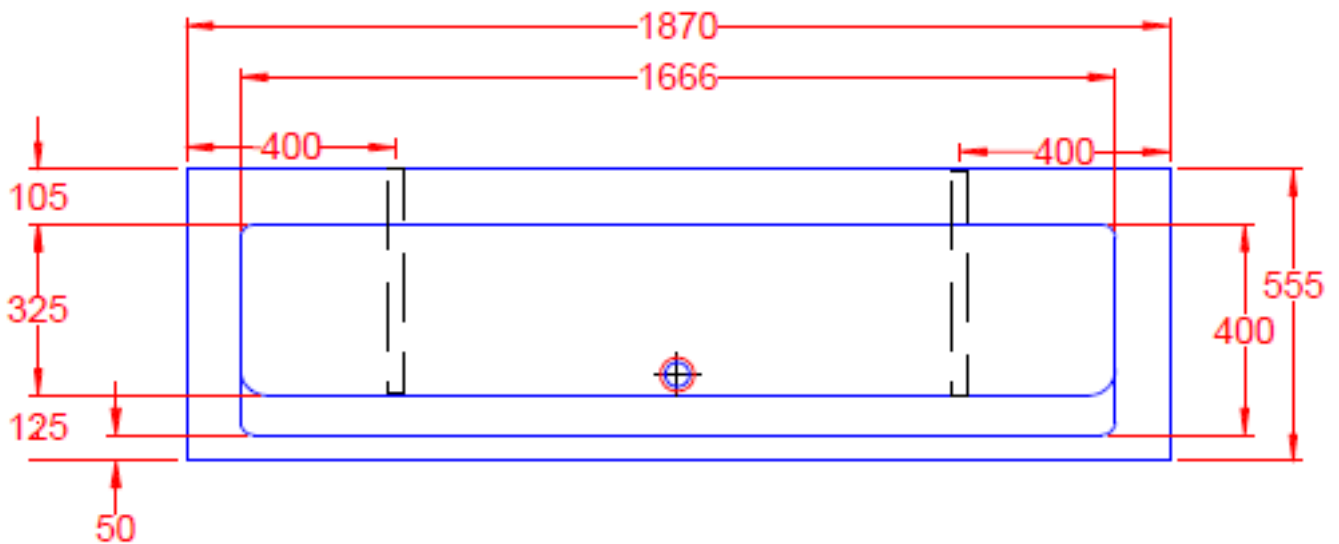

Waschrinne ACTIVE 555

Waschrinne ACTIVE 555

Außenmaß:	1.876 x 555 mm
Becken:	1.656 x 400 mm
Frontschürze:	200 mm
mit Schwallrand:	5 mm
Wischleiste mit Hohlkehle:	50 mm

Bitte beachten Sie:

1. Die Waschrinne ACTIVE 555 ist ohne Überlauf
2. Hahnlochbohrungen optional nach Vorgabe möglich
3. Die Waschrinne ACTIVE 555 wird als Standardversion beidseitig geschlossen geliefert. Optional auch seitlich offen erhältlich (bitte bei Bestellung angeben)
4. Montage über integrierte Stockschraubenrückwand
5. Toleranzen bei allen Becken +/- 1,5 mm

Die gegossenen Formteile aus Varicor® erfüllen die Anforderungen der CE-Kennzeichnung.

1. Montage mit **Stockschrauben**

Achtung: Bei Nischeneinbau ist darauf zu achten, dass jeweils rechts und links zwischen Wand und Waschtisch Dehnfugen von mindestens 3mm vorhanden sind.