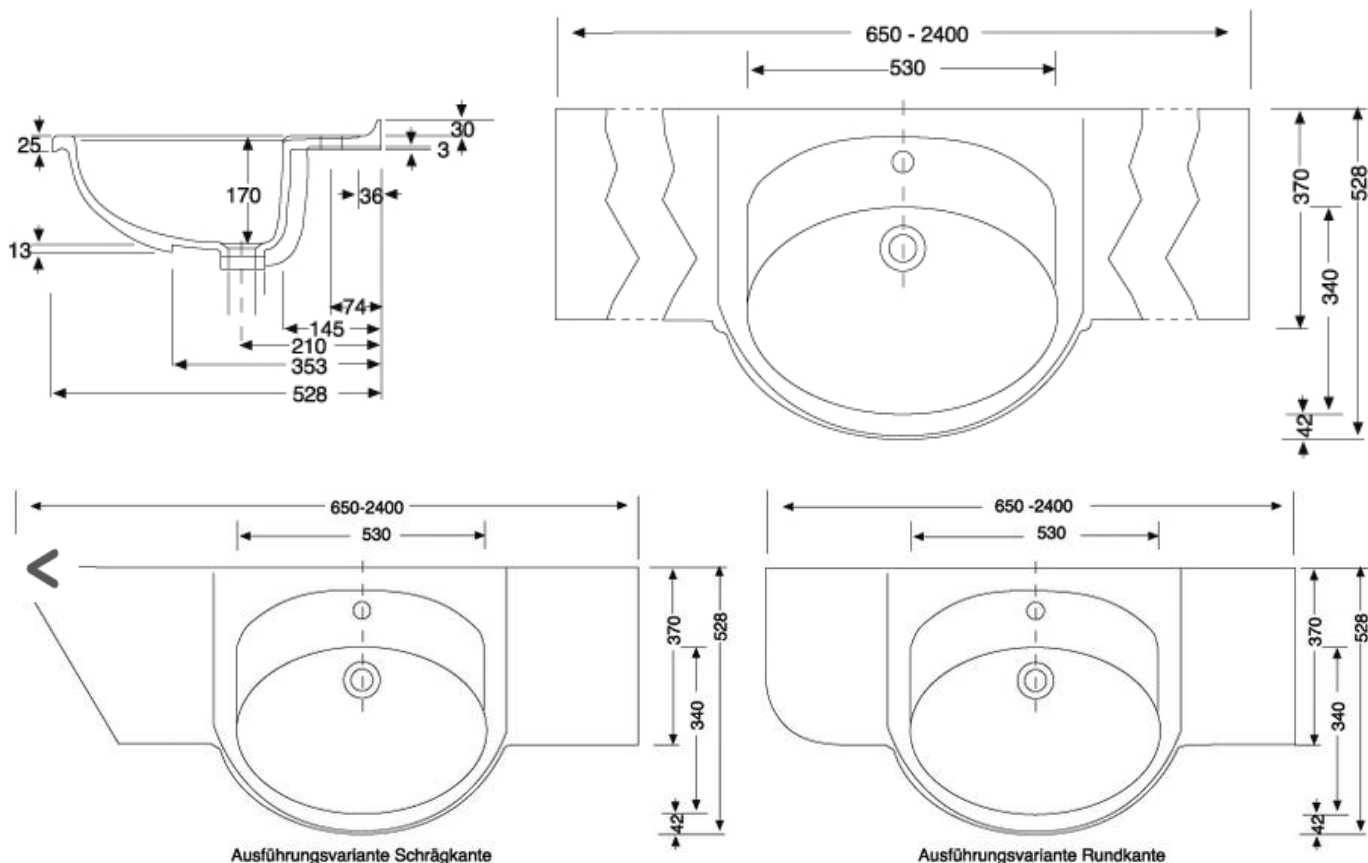

### Möbelwaschtisch ALPHA (mit Möbelabschlusskante)

Länge:	Variabel 650 - 2.400 mm
Ablagetiefe:	370 mm
Tiefe Beckenbereich:	528 mm
Wandanschlussprofil mit Hohlkehle:	30 mm
Materialstärke:	im Ablagebereich 25 mm im Beckenbereich 12 mm

#### Bitte beachten Sie:

1. Der Möbelwaschtisch Alpha ist mit/ ohne Überlauf oder vorbereitet für Ablaufsystem Clou erhältlich (bitte bei Bestellung angeben)
2. Integrierter Überlauf erfüllt die Norm DIN 19541
3. Toleranzen bei allen Becken +/- 1,5 mm

#### Zubehör für Möbelwaschtische:

1. Ablaufverbindung Clou für Becken ohne Überlauf, mit Hebelgestänge für Excenter, Überlaufsystem befindet sich unterhalb des Waschtisches

**Die gegossenen Formteile aus Varicor® erfüllen die Anforderungen der CE-Kennzeichnung.**