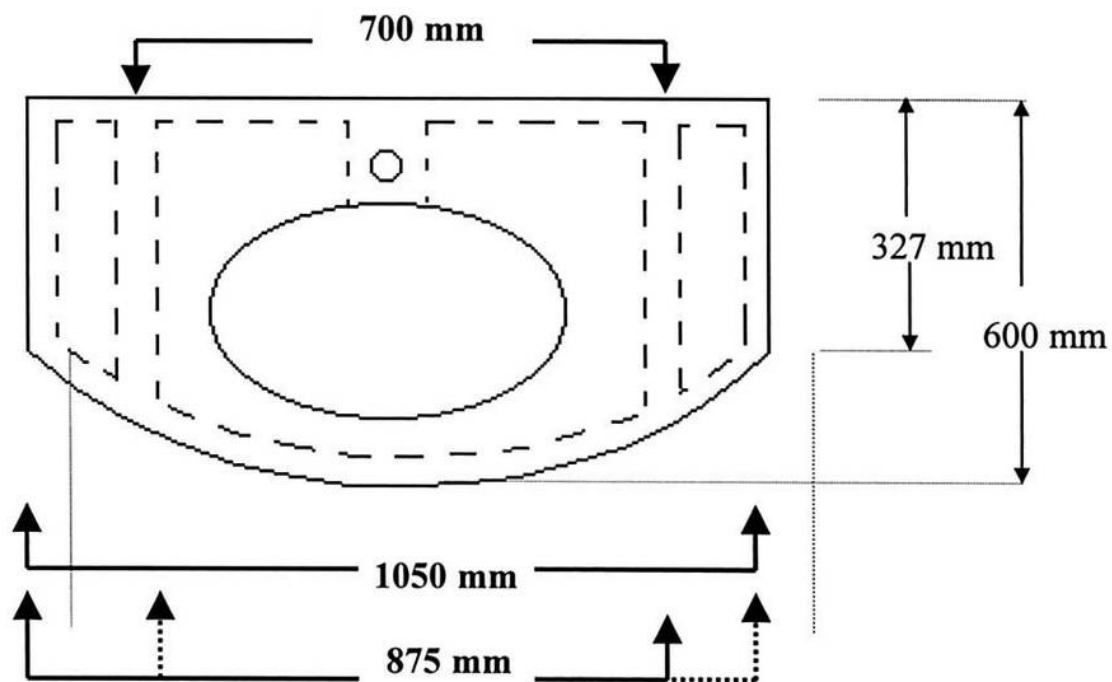

### Möbelwaschtisch BETA (mit Möbelabschlusskante)

Längen:	700 mm / 875 mm (Becken rechts/ links versetzt) / 1.050 mm
Ablagetiefe:	327 mm
Tiefe Beckenbereich:	600 mm