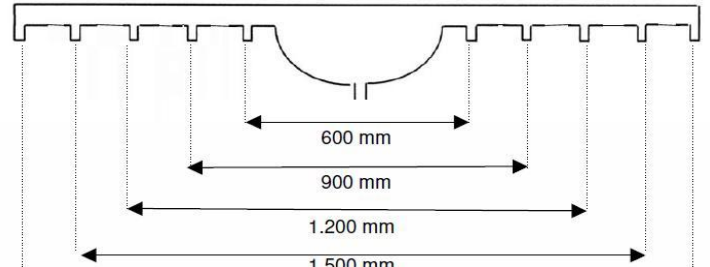

Möbelwaschtisch DELTA

Möbelwaschtisch DELTA (mit Möbelabschlusskante)

Längen:	variable Maße durch Rippenunterkonstruktion, z.B. 900 mm oder 1.200 mm (Becken mittig), oder z.B. 1.050 mm, 1.350 mm, (Becken rechts/ links versetzt)
Ablagetiefe:	345 mm, mit Seifenschale rechts vom Becken
Tiefe Beckenbereich:	530 mm
Frontschürze:	30 mm
Wandanschlussprofil:	20 mm
Materialstärke:	im Ablagebereich 20 mm im Beckenbereich 12 mm

Bitte beachten Sie:

1. Der Möbelwaschtisch Delta ist ohne Überlauf oder vorbereitet für Ablaufsystem Clou erhältlich (bitte bei Bestellung angeben)
2. Integrierter Überlauf erfüllt die Norm DIN 19541
3. Toleranzen bei allen Becken +/- 1,5 mm

Zubehör für Möbelwaschtische:

1. Ablaufverbindung Clou für Becken ohne Überlauf, mit Hebelgestänge für Excenter, Überlaufsystem befindet sich unterhalb des Waschtisches

Die gegossenen Formteile aus Varicor® erfüllen die Anforderungen der CE-Kennzeichnung.