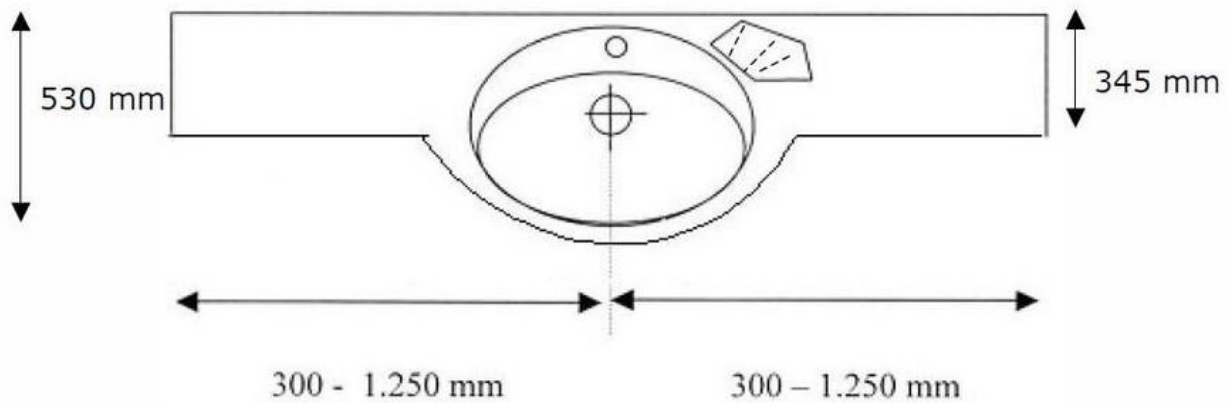

Möbelwaschtisch DELTA

Möbelwaschtisch DELTA (mit Möbelabschlusskante)

Längen:	variable Maße durch Rippenunterkonstruktion, z.B. 900 mm oder 1.200 mm (Becken mittig), oder z.B. 1.050 mm, 1.350 mm, (Becken rechts/ links versetzt)
Ablagetiefe:	345 mm, mit Seifenschale rechts vom Becken
Tiefe Beckenbereich:	530 mm
Frontschürze:	30 mm
Wandanschlussprofil:	20 mm
Materialstärke:	im Ablagebereich 20 mm im Beckenbereich 12 mm

Bitte beachten Sie:

1. Der Möbelwaschtisch Delta ist ohne Überlauf oder vorbereitet für Ablaufsystem Clou erhältlich (bitte bei Bestellung angeben)
2. Integrierter Überlauf erfüllt die Norm DIN 19541
3. Toleranzen bei allen Becken +/- 1,5 mm