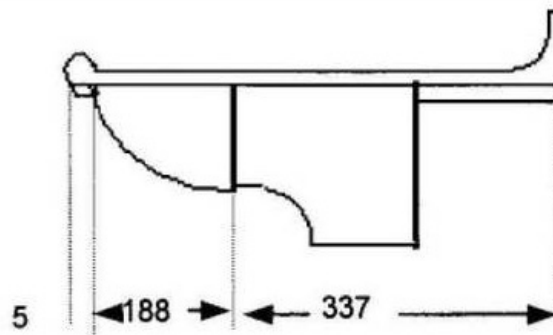

Möbelwaschtisch GAMMA

Möbelwaschtisch GAMMA (mit Möbelabschlusskante)

Längen:	variabel 700 - 2.200 mm
Ablagetiefe:	355 mm
Tiefe Beckenbereich:	525 mm
Materialstärke:	im Ablagebereich 20 mm im Beckenbereich 12 mm

Bitte beachten Sie:

1. Der Möbelwaschtisch Gamma ist mit/ohne Überlauf oder vorbereitet für Ablaufsystem Clou erhältlich (bitte bei Bestellung angeben)
2. Integrierter Überlauf erfüllt die Norm DIN 19541
3. Toleranzen bei allen Becken +/- 1,5 mm