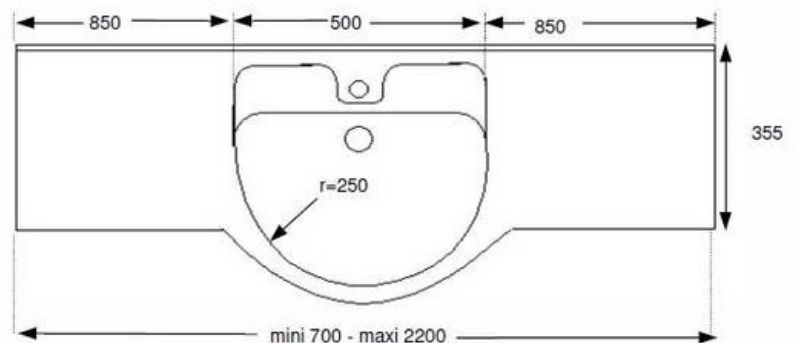

Möbelwaschtisch GAMMA

Möbelwaschtisch GAMMA (mit Möbelabschlusskante)

Längen:	variabel 700 - 2.200 mm
Ablagetiefe:	355 mm
Tiefe Beckenbereich:	525 mm
Materialstärke:	im Ablagebereich 20 mm im Beckenbereich 12 mm

Bitte beachten Sie:

1. Der Möbelwaschtisch Gamma ist mit/ohne Überlauf oder vorbereitet für Ablaufsystem Clou erhältlich (bitte bei Bestellung angeben)
2. Integrierter Überlauf erfüllt die Norm DIN 19541
3. Toleranzen bei allen Becken +/- 1,5 mm