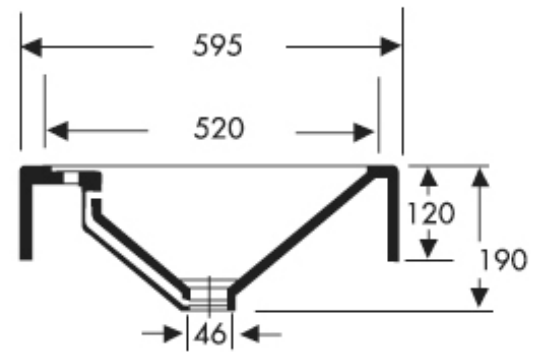

Aufsatzbecken Cubic

Aufsatzbecken Cubic (7 l)

zum Aufsatz auf Varicor®-Tafel

Außenmaß: 595 x 595 mm

Bitte beachten Sie:

1. Das Aufsatzbecken Cubic ist mit/ ohne Überlauf erhältlich (bitte bei Bestellung angeben)
2. Toleranzen bei allen Becken +/- 1,5 mm

Die gegossenen Formteile aus Varicor® erfüllen die Anforderungen der CE-Kennzeichnung.