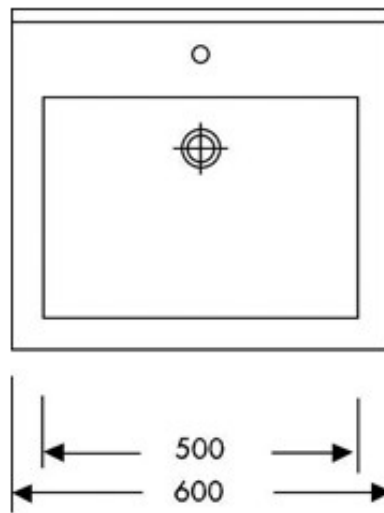

Aufsatzbecken Futura

Aufsatzbecken Futura (7 I)

zum Aufsatz auf Varicor®-Tafel

Außenmaß: 600 x 540 mm

Bitte beachten Sie:

1. Das Aufsatzbecken Futura ist mit/ ohne Überlauf erhältlich (bitte bei Bestellung angeben)
2. Toleranzen bei allen Becken +/- 1,5 mm