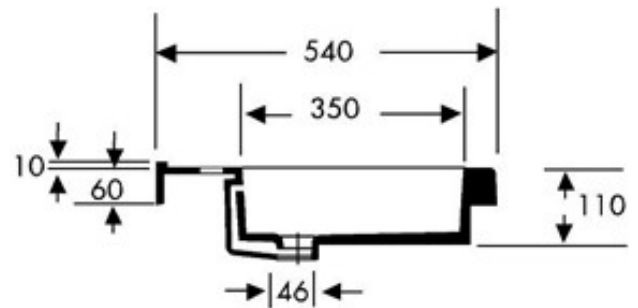

Aufsatzbecken Futura

Aufsatzbecken Futura (7 I)

zum Aufsatz auf Varicor®-Tafel

Außenmaß: 600 x 540 mm

Bitte beachten Sie:

1. Das Aufsatzbecken Futura ist mit/ ohne Überlauf erhältlich (bitte bei Bestellung angeben)
2. Toleranzen bei allen Becken +/- 1,5 mm

Die gegossenen Formteile aus Varicor® erfüllen die Anforderungen der CE-Kennzeichnung.