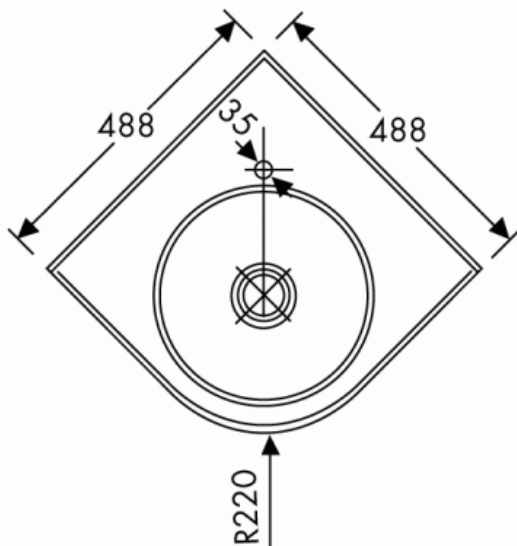

Ecklösung CMKI 7

Becken CMKI 7

Außenmaß: 488 x 488 mm

Bitte beachten Sie:

1. Das Becken CMKI 7 ist ohne Überlauf
2. Toleranzen bei allen Becken +/- 1,5 mm

Die gegossenen Formteile aus Varicor® erfüllen die Anforderungen der CE-Kennzeichnung.