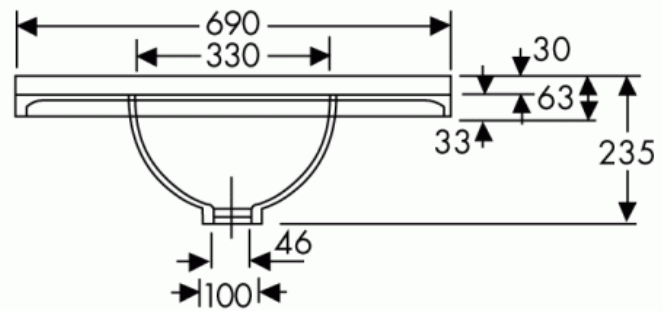

Ecklösung CMKI 7

Becken CMKI 7

Außenmaß: 488 x 488 mm

Bitte beachten Sie:

1. Das Becken CMKI 7 ist ohne Überlauf
2. Toleranzen bei allen Becken +/- 1,5 mm

Die gegossenen Formteile aus Varicor® erfüllen die Anforderungen der CE-Kennzeichnung.