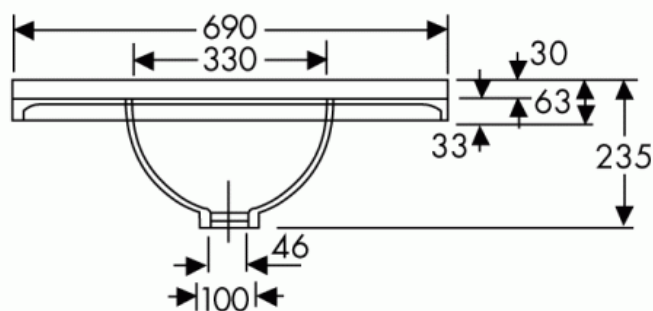

Ecklösung CMKI 7

Becken CMKI 7

Außenmaß: 488 x 488 mm

Bitte beachten Sie:

1. Das Becken CMKI 7 ist ohne Überlauf
2. Toleranzen bei allen Becken +/- 1,5 mm

Die gegossenen Formteile aus Varicor® erfüllen die Anforderungen der CE-Kennzeichnung.