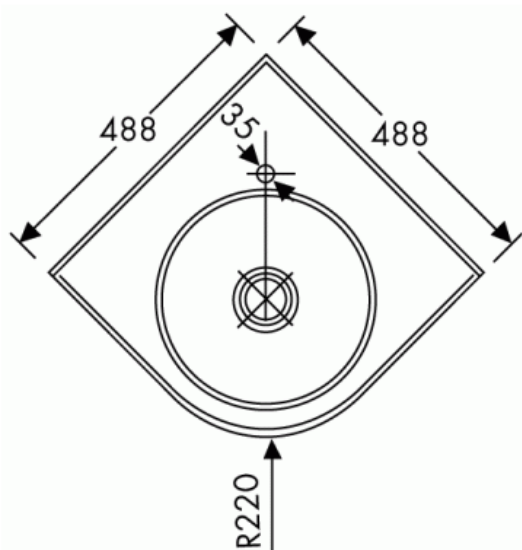

Ecklösung CMKI 7

Becken CMKI 7

Außenmaß: 488 x 488 mm

Bitte beachten Sie:

1. Das Becken CMKI 7 ist ohne Überlauf
2. Toleranzen bei allen Becken +/- 1,5 mm

Die gegossenen Formteile aus Varicor® erfüllen die Anforderungen der CE-Kennzeichnung.