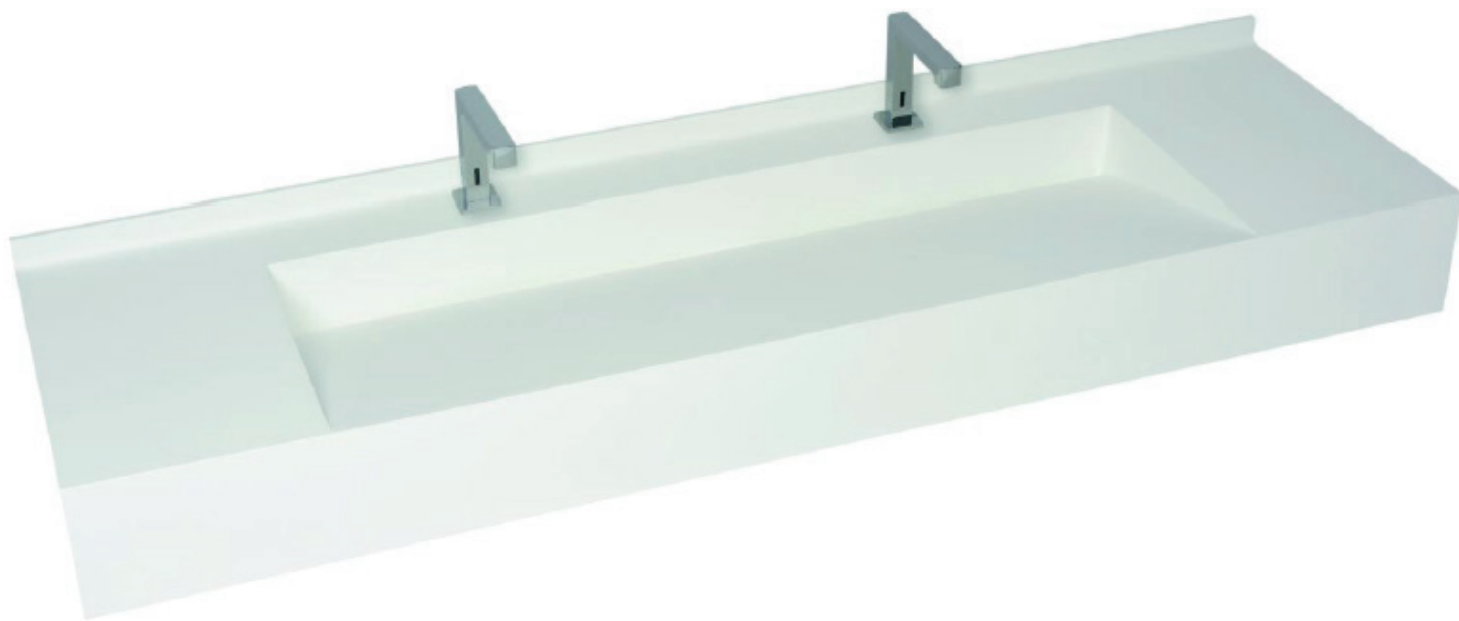

# Waschtisch TRIGO 1200 (maßvariabel)

### Waschtisch TRIGO 1200 (maßvariabel)

Länge Waschtisch:	1300 x 2500 mm
Becken:	1200 x 400 x 92 mm
Tiefe:	520 mm
Frontblende:	180 mm
Wischleiste:	40 mm
Ablauf:	Ø 46 mm (Anschlussstück für Siphon im Lieferumfang enthalten)
Befestigung:	mit integrierter Stockschraubenrückwand, bei Nischeneinbau zusätzlich Wandaufschlagwinkel
Ausführung:	ohne Überlauf, Hahnlochbohrung optional, mit angeformter Wischleiste mit Hohlkehle
Zusatzausstattung:	Seitenteil links und/ oder rechts fugenlos verklebt, Handtuchhalterausschnitt (optional)

### Ausschreibungstext:

Waschtisch TRIGO 1200 aus copolymergebundenem Mineralwerkstoff Varicor® (entspricht ISO-Norm 19712), homogenes, voll durchgefärbtes, porenloses Material, ohne Oberflächenversiegelung, weitgehend resistent gegenüber Desinfektionsmitteln zur Flächen-/Händedesinfektion gemäß aktueller Liste der Desinfektionsmittel-Kommission des VAH-Verband für angewandte Hygiene e.V., weitgehend beständig gegenüber gebräuchlichen Chemikalien, hitzebeständig gegen Zigarettenglut, Standard- Uniweißtöne (weiß-alpin, arktis), wirken antibakteriell, vollwertig reparabel.

Einzelwaschtisch in einem Stück gegossen, mit seitlichen Ablageflächen, bauseits bearbeitbar, mit rechteckigem, schräg zur Wasserablauffrinne verlaufendem Becken, mit direktem Übergang in die Ablauföffnung, ohne Überlauf, Hahnlochbohrung optional, mit angeformter Wischleiste mit Hohlkehle, mit angeformter Frontblende.