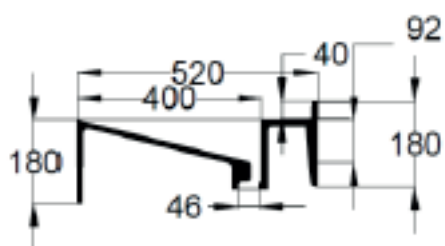

# Waschtisch TRIGO 1200 (maßvariabel)

### Waschtisch TRIGO 1200 (maßvariabel)

Länge Waschtisch:	1300 x 2500 mm
Becken:	1200 x 400 x 92 mm
Tiefe:	520 mm
Frontblende:	180 mm
Wischleiste:	40 mm
Ablauf:	Ø 46 mm (Anschlussstück für Siphon im Lieferumfang enthalten)
Befestigung:	mit integrierter Stockschraubenrückwand, bei Nischeneinbau zusätzlich Wandaufschlagwinkel
Ausführung:	ohne Überlauf, Hahnlochbohrung optional, mit angeformter Wischleiste mit Hohlkehle
Zusatzausstattung:	Seitenteil links und/ oder rechts fugenlos verklebt, Handtuchhalterausschnitt (optional)