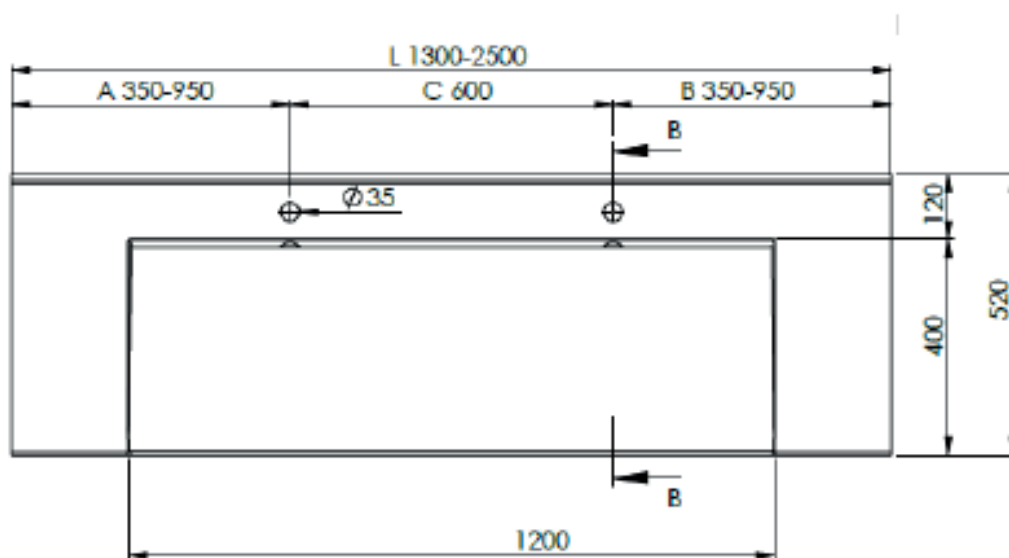

# Waschtisch TRIGO 1200 (maßvariabel)

### Waschtisch TRIGO 1200 (maßvariabel)

Länge Waschtisch:	1300 x 2500 mm
Becken:	1200 x 400 x 92 mm
Tiefe:	520 mm
Frontblende:	180 mm
Wischleiste:	40 mm
Ablauf:	Ø 46 mm (Anschlussstück für Siphon im Lieferumfang enthalten)
Befestigung:	mit integrierter Stockschraubenrückwand, bei Nischeneinbau zusätzlich Wandaufschlagwinkel
Ausführung:	ohne Überlauf, Hahnlochbohrung optional, mit angeformter Wischleiste mit Hohlkehle
Zusatzausstattung:	Seitenteil links und/ oder rechts fugenlos verklebt, Handtuchhalterausschnitt (optional)

Einzelwaschtisch in einem Stück gegossen, mit seitlichen Ablageflächen, bauseits bearbeitbar, mit rechteckigem, schräg zur Wasserablauffrinne verlaufendem Becken, mit direktem Übergang in die Ablauföffnung, ohne Überlauf, Hahnlochbohrung optional, mit angeformter Wischleiste mit Hohlkehle, mit angeformter Frontblende.