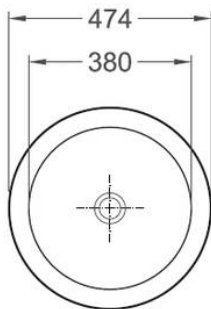

Auflagebecken ASB 38 rund

Aufsatzbecken ASB 38 (12I)

zum Aufsatz auf Varicor®-Tafel

Außendurchmesser: 434 mm; mit Standardablauf

Bitte beachten Sie:

1. Das Aufsatzbecken ASB 38 ist ohne Überlauf
2. Toleranzen bei allen Becken +/- 1,5mm

Zubehör für Sanitärbecken:

1. Überlaufverbindung mit Adapter
2. Große Abdeckplatte

Die gegossenen Formteile aus Varicor® erfüllen die Anforderungen der CE-Kennzeichnung.