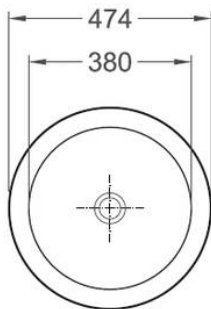

Auflagebecken ASB 38 rund

Aufsatzbecken ASB 38 (12I)

zum Aufsatz auf Varicor®- Tafel

Außendurchmesser: 434 mm; mit Standardablauf

Bitte beachten Sie:

1. Das Aufsatzbecken ASB 38 ist ohne Überlauf
2. Toleranzen bei allen Becken +/- 1,5mm

Zubehör für Sanitärbecken:

1. Überlaufverbindung mit Adapter
2. Große Abdeckplatte

Die gegossenen Formteile aus Varicor® erfüllen die Anforderungen der CE-Kennzeichnung.