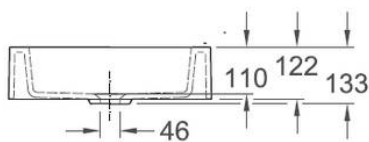

Auflagebecken ASB 38 rund

Aufsatzbecken ASB 38 (12I)

zum Aufsatz auf Varicor®-Tafel

Außendurchmesser: 434 mm; mit Standardablauf

Bitte beachten Sie:

1. Das Aufsatzbecken ASB 38 ist ohne Überlauf
2. Toleranzen bei allen Becken +/- 1,5mm

Zubehör für Sanitärbecken:

1. Überlaufverbindung mit Adapter
2. Große Abdeckplatte

Die gegossenen Formteile aus Varicor® erfüllen die Anforderungen der CE-Kennzeichnung.