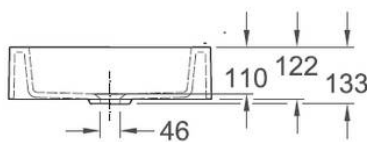

Auflagebecken ASB 38 rund

Aufsatzbecken ASB 38 (12I)

zum Aufsatz auf Varicor®- Tafel

Außendurchmesser: 434 mm; mit Standardablauf

Bitte beachten Sie:

1. Das Aufsatzbecken ASB 38 ist ohne Überlauf
2. Toleranzen bei allen Becken +/- 1,5mm

Zubehör für Sanitärbecken:

1. Überlaufverbindung mit Adapter
2. Große Abdeckplatte

Die gegossenen Formteile aus Varicor® erfüllen die Anforderungen der CE-Kennzeichnung.