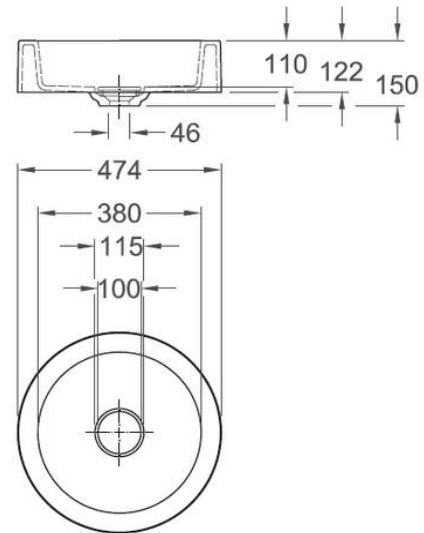

Auflagebecken ASB 38T, rund, mit kleiner Abdeckplatte

Aufsatzbecken ASB 38T mit kleiner Abdeckplatte (12I)

zum Aufsatz auf Varicor®- Tafel

Außendurchmesser: 434 mm; mit tieferliegendem Ablauf; inkl. kleiner Abdeckplatte;
Durchmesser 100 mm

Bitte beachten Sie:

1. Das Aufsatzbecken ASB 38T ist ohne Überlauf
2. Toleranzen bei allen Becken +/- 1,5mm

Zubehör für Sanitärbecken:

1. Überlaufverbindung mit Adapter

Die gegossenen Formteile aus Varicor® erfüllen die Anforderungen der CE-Kennzeichnung.