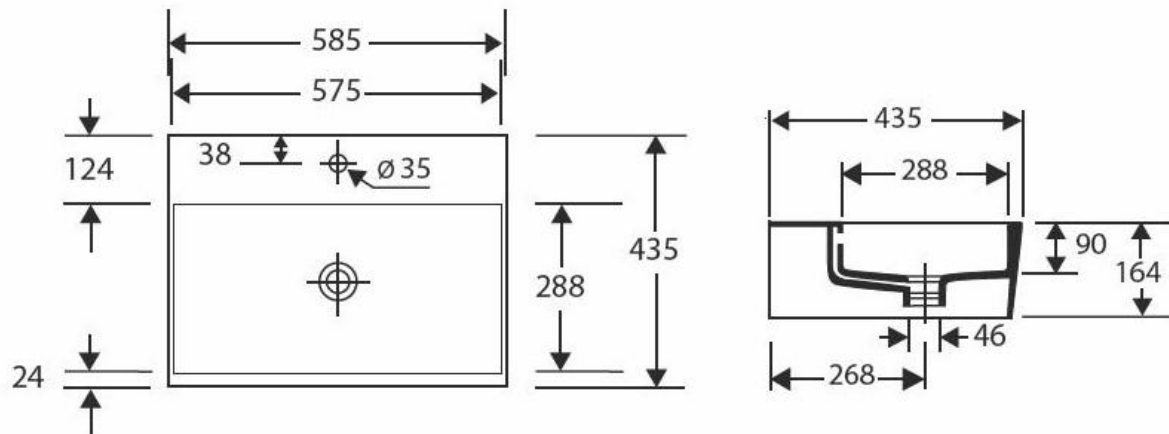

Waschtisch CASINO

Waschtisch CASINO

Außenmaß:	585 x 435 mm
Kumme:	575 x 288 mm
Front-/ Seitenschürze:	164 mm (umlaufend)

Montage:

- als Aufsatzwaschtisch

Bitte beachten Sie:

1. CASINO ist mit oder ohne Überlauf erhältlich
2. Toleranzen bei allen Becken +/- 1,5 mm

Die gegossenen Formteile aus Varicor® erfüllen die Anforderungen der CE-Kennzeichnung.