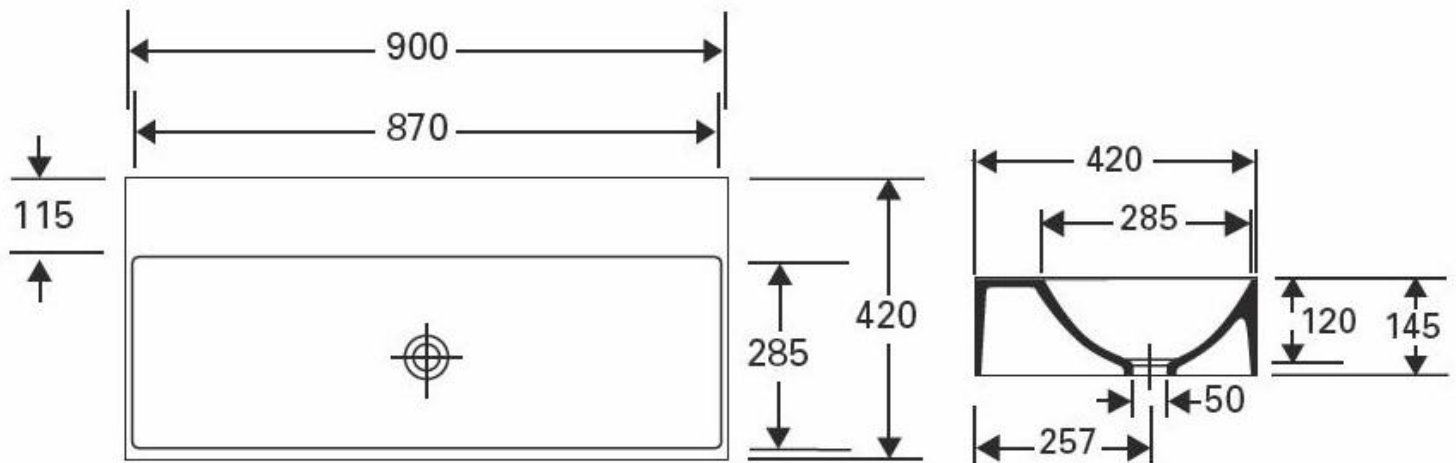

## Waschtisch CIRCUS 90

### Waschtisch CIRCUS 90

Außenmaß:	900 x 420 mm
Kumme:	870 x 285 mm
Front-/ Seitenschürze:	145 mm (umlaufend)

Mit integrierter Rückwand für Stockschraubenbefestigung

#### Montage:

- wandhängend
- als Aufsatzwaschtisch

#### Bitte beachten Sie:

1. Die Modelle CIRCUS sind ohne Überlauf
2. Hahnlochbohrung/en optional nach Vorgabe
3. Toleranzen bei allen Becken +/- 1,5 mm

**Die gegossenen Formteile aus Varicor® erfüllen die Anforderungen der CE-Kennzeichnung.**