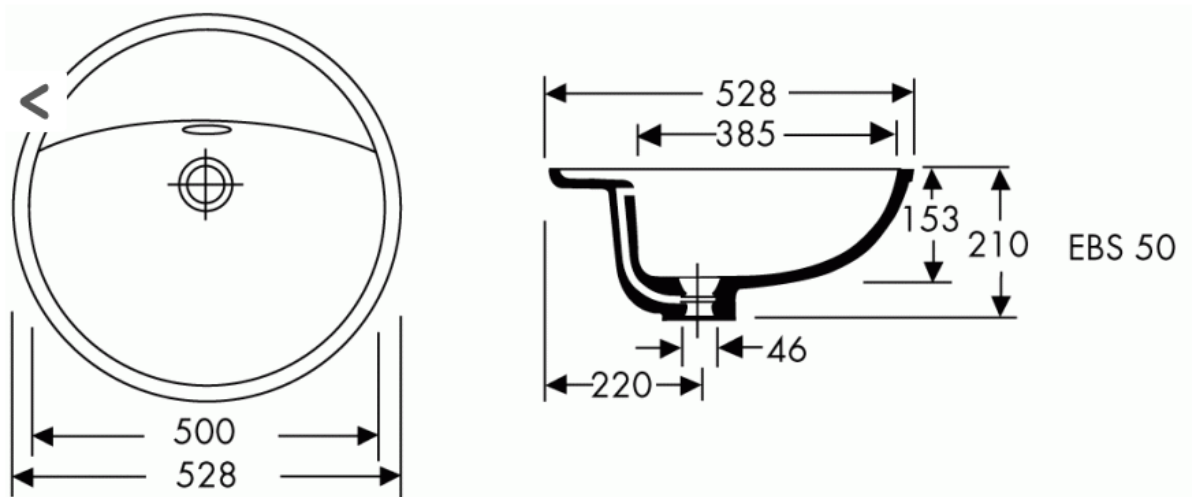

## Einbaubecken EBS 50 (rund)

### Einbaubecken EBS 50, rund (12l)

zum Einbau in Varicor®-Tafel  
Außendurchmesser: 528 mm

#### Bitte beachten Sie:

1. Die Sanitärbecken Typ EBS sind mit/ohne Überlauf oder vorbereitet für Ablaufsystem Clou erhältlich (bitte bei Bestellung angeben)
2. Integrierter Überlauf erfüllt die Norm DIN 19541
3. Toleranzen bei allen Becken +/- 1,5 mm