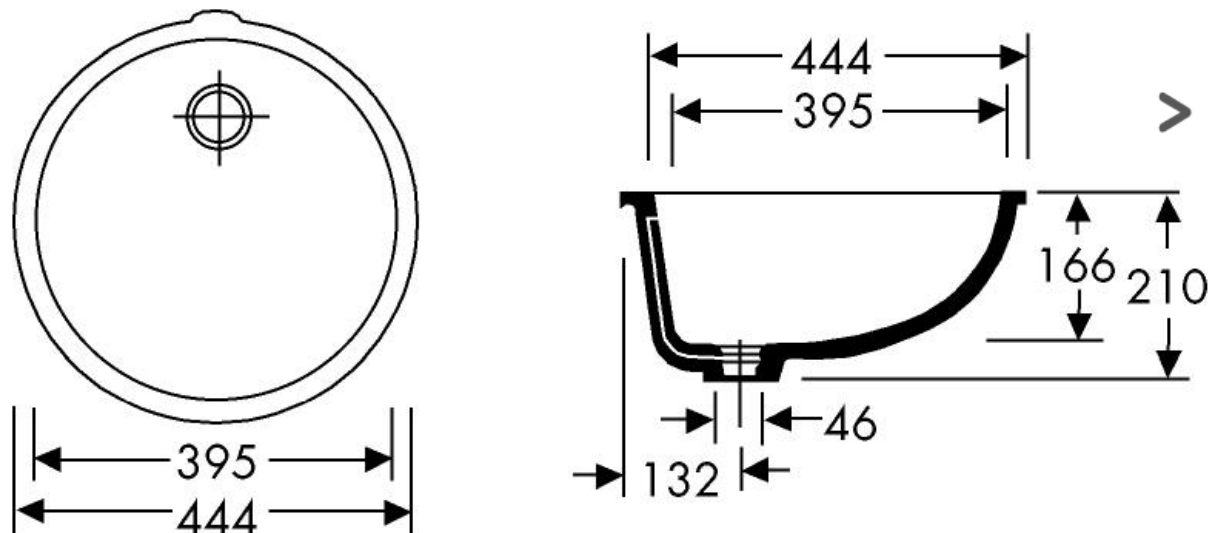

Unterbaubecken UBS 14 (rund)

Sanitärbecken UBS 14 rund (14l)

zum Unterbau unter Varicor®- Tafel
Außendurchmesser: 444 mm

Bitte beachten Sie:

1. Die Sanitärbecken Typ UBS sind mit/ ohne Überlauf oder vorbereitet für Ablaufsystem Clou erhältlich (bitte bei Bestellung angeben)
2. Integrierter Überlauf erfüllt die Norm DIN 19541
3. Toleranzen bei allen Becken +/- 1,5 mm

Zubehör für Sanitärbecken:

1. Gekröpftes Standrohr, VARICOR GmbH, passend zu Ablaufverbindung Geberit mit Gummistöpsel
2. Ablaufverbindung Clou für Becken ohne Überlauf, mit Hebelgestänge für Excenter, Überlaufsystem befindet sich unterhalb des Waschtisches