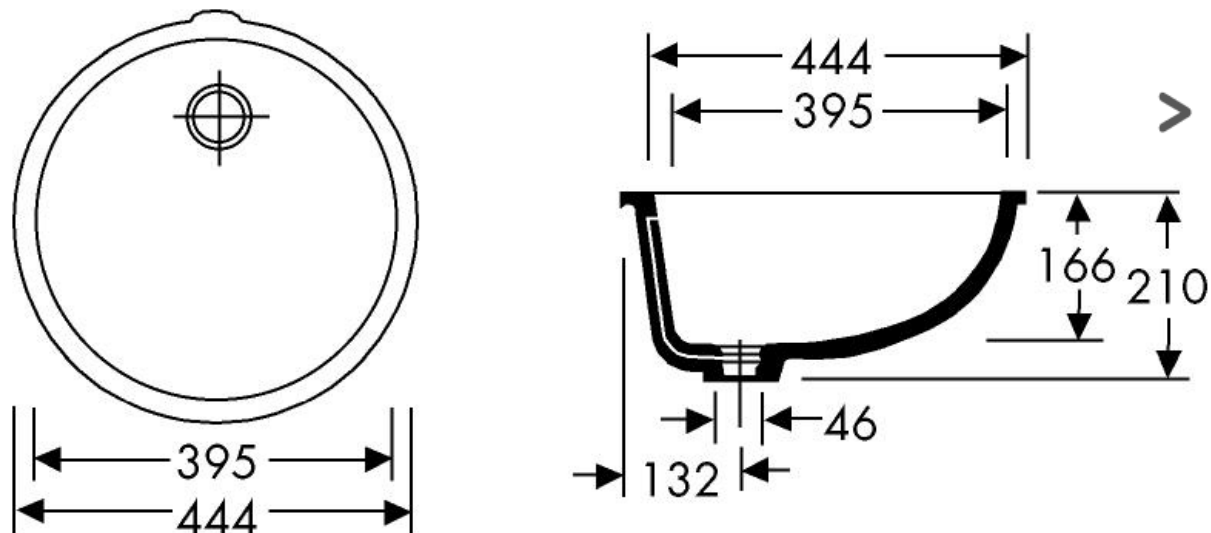

## Unterbaubecken UBS 14 (rund)

### Sanitärbecken UBS 14 rund (14l)

zum Unterbau unter Varicor®- Tafel  
Außendurchmesser: 444 mm