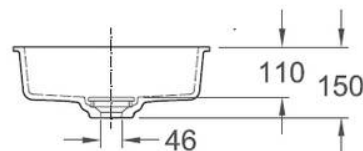

Unterbaubecken UBS 38T (rund) mit kleiner Abdeckplatte

Unterbaubecken UBS 38T rund (12l), mit kleiner Abdeckplatte

zum Unterbau unter Varicor®- Tafel

Außendurchmesser: 434 mm; mit tieferliegendem Ablauf; inkl. kleiner Abdeckplatte (Ø 100 mm)

Bitte beachten Sie:

1. UBS 38T ist ohne Überlauf
2. Toleranzen bei allen Becken +/- 1,5 mm

Zubehör für Sanitärbecken:

1. Überlaufverbindung mit Adapter

Die gegossenen Formteile aus Varicor® erfüllen die Anforderungen der CE-Kennzeichnung.