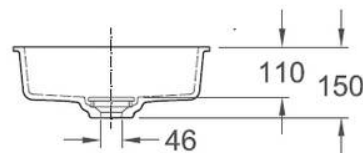

Unterbaubecken UBS 38T (rund) mit kleiner Abdeckplatte

Unterbaubecken UBS 38T rund (12l), mit kleiner Abdeckplatte

zum Unterbau unter Varicor®- Tafel

Außendurchmesser: 434 mm; mit tieferliegendem Ablauf; inkl. kleiner Abdeckplatte (Ø 100 mm)

Bitte beachten Sie:

1. UBS 38T ist ohne Überlauf
2. Toleranzen bei allen Becken +/- 1,5 mm

Zubehör für Sanitärbecken:

1. Überlaufverbindung mit Adapter

Die gegossenen Formteile aus Varicor® erfüllen die Anforderungen der CE-Kennzeichnung.