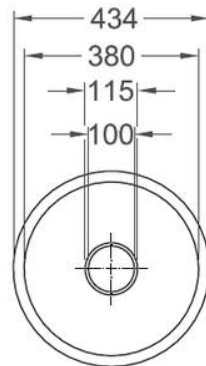

Unterbaubecken UBS 38T (rund) mit kleiner Abdeckplatte

Unterbaubecken UBS 38T rund (12l), mit kleiner Abdeckplatte

zum Unterbau unter Varicor®- Tafel

Außendurchmesser: 434 mm; mit tieferliegendem Ablauf; inkl. kleiner Abdeckplatte (Ø 100 mm)

Bitte beachten Sie:

1. UBS 38T ist ohne Überlauf
2. Toleranzen bei allen Becken +/- 1,5 mm

Zubehör für Sanitärbecken:

1. Überlaufverbindung mit Adapter

Die gegossenen Formteile aus Varicor® erfüllen die Anforderungen der CE-Kennzeichnung.