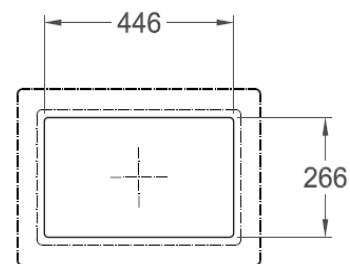

Unterbaubecken UBS 48 (rechteckig)

Unterbaubecken UBS 48(15I)

zum Unterbau unter Varicor®- Tafel

Außenmaß: 534 x 354 mm; mit Standardablauf

Bitte beachten Sie:

1. Das Unterbaubecken UBS 48 ist ohne Überlauf
2. Toleranzen bei allen Becken +/- 1,5 mm

Zubehör für Sanitärbecken:

1. Überlaufverbindung mit Adapter
2. Große Abdeckplatte

Die gegossenen Formteile aus Varicor® erfüllen die Anforderungen der CE-Kennzeichnung.