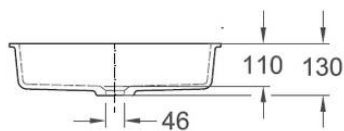

Unterbaubecken UBS 48 (rechteckig)

Unterbaubecken UBS 48(15I)

zum Unterbau unter Varicor®- Tafel

Außenmaß: 534 x 354 mm; mit Standardablauf

Bitte beachten Sie:

1. Das Unterbaubecken UBS 48 ist ohne Überlauf
2. Toleranzen bei allen Becken +/- 1,5 mm

Zubehör für Sanitärbecken:

1. Überlaufverbindung mit Adapter
2. Große Abdeckplatte

Die gegossenen Formteile aus Varicor® erfüllen die Anforderungen der CE-Kennzeichnung.