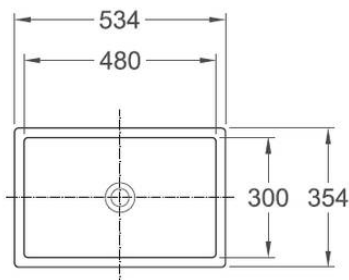

Unterbaubecken UBS 48 (rechteckig)

Unterbaubecken UBS 48(15I)

zum Unterbau unter Varicor®- Tafel

Außenmaß: 534 x 354 mm; mit Standardablauf

Bitte beachten Sie:

1. Das Unterbaubecken UBS 48 ist ohne Überlauf
2. Toleranzen bei allen Becken +/- 1,5 mm

Zubehör für Sanitärbecken:

1. Überlaufverbindung mit Adapter
2. Große Abdeckplatte

Die gegossenen Formteile aus Varicor® erfüllen die Anforderungen der CE-Kennzeichnung.