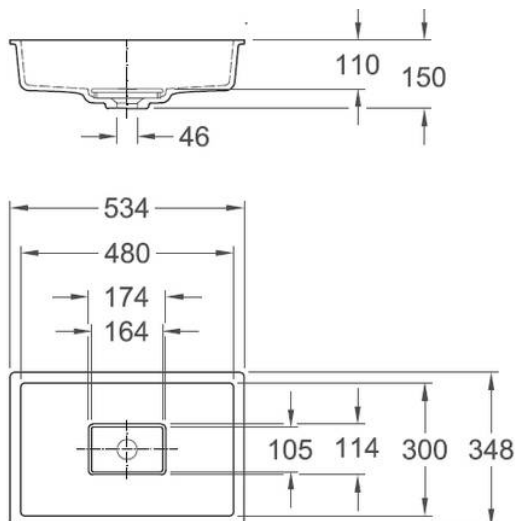

## Unterbaubecken UBS 48T (rechteckig) mit kleiner Abdeckplatte

### Unterbaubecken UBS 48T (15l), mit kleiner Abdeckplatte

zum Unterbau unter Varicor®-Tafel

Außenmaß: 534 x 354 mm; mit tieferliegendem Ablauf; inkl. kleiner Abdeckplatte (164 x 105 mm)

#### Bitte beachten Sie:

1. Das Unterbaubecken UBS 48T ist ohne Überlauf
2. Toleranzen bei allen Becken +/- 1,5 mm