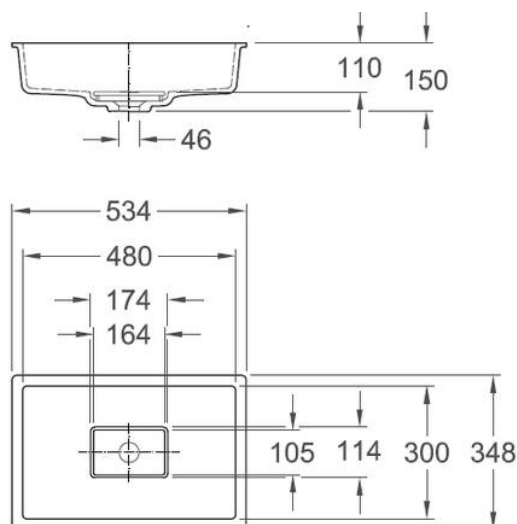

Unterbaubecken UBS 48T (rechteckig) mit kleiner Abdeckplatte

Unterbaubecken UBS 48T (15l), mit kleiner Abdeckplatte

zum Unterbau unter Varicor®-Tafel

Außenmaß: 534 x 354 mm; mit tieferliegendem Ablauf; inkl. kleiner Abdeckplatte (164 x 105 mm)

Bitte beachten Sie:

1. Das Unterbaubecken UBS 48T ist ohne Überlauf
2. Toleranzen bei allen Becken +/- 1,5 mm

Zubehör für Sanitärbecken:

1. Überlaufverbindung mit Adapter

Die gegossenen Formteile aus Varicor® erfüllen die Anforderungen der CE-Kennzeichnung.