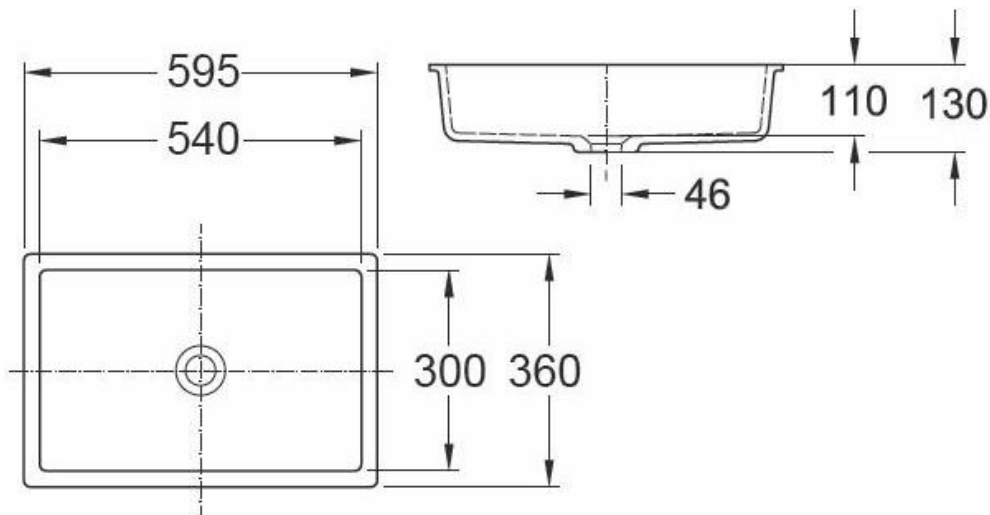

## Unterbaubecken UBS 54 (rechteckig)

### Unterbaubecken UBS 54 (21I)

zum Unterbau unter Varicor®-Tafel

Außenmaß: 595 x 360 mm; mit Standardablauf

#### Bitte beachten Sie:

1. Das Unterbaubecken UBS 50 ist ohne Überlauf
2. Toleranzen bei allen Becken +/- 1,5 mm