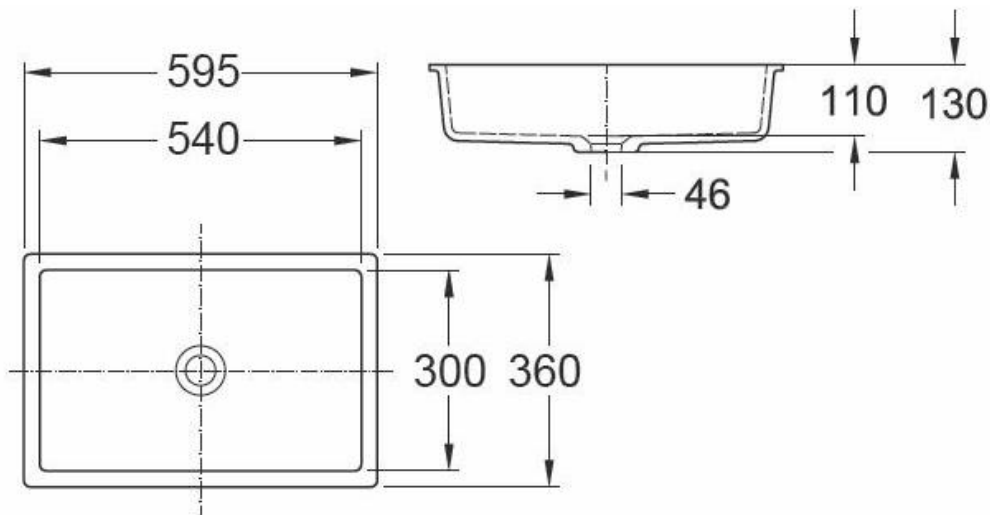

Unterbaubecken UBS 54 (rechteckig)

Unterbaubecken UBS 54 (21I)

zum Unterbau unter Varicor®-Tafel

Außenmaß: 595 x 360 mm; mit Standardablauf

Bitte beachten Sie:

1. Das Unterbaubecken UBS 50 ist ohne Überlauf
2. Toleranzen bei allen Becken +/- 1,5 mm

Zubehör für Sanitärbecken:

1. Überlaufverbindung mit Adapter

Die gegossenen Formteile aus Varicor® erfüllen die Anforderungen der CE-Kennzeichnung.