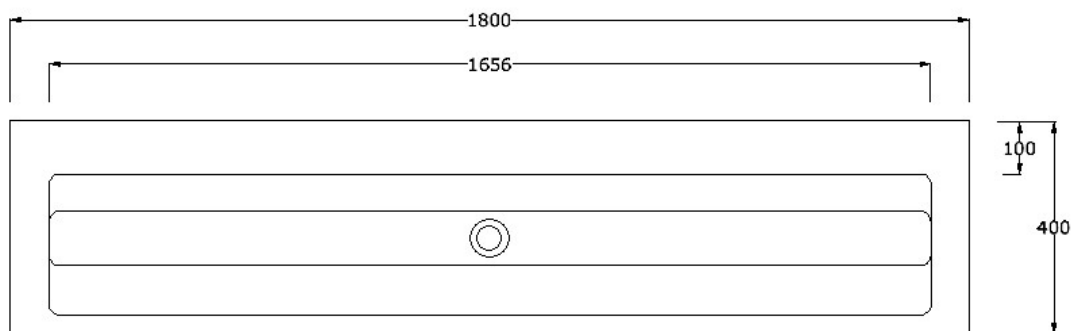

### Waschrinne ACTIVE 400

|                            |                |
|----------------------------|----------------|
| Außenmaß:                  | 1.800 x 400 mm |
| Becken:                    | 1.656 x 256 mm |
| Frontschürze:              | 184 mm         |
| mit Schwallrand:           | 5 mm           |
| Wischleiste mit Hohlkehle: | 50 mm          |

#### Bitte beachten Sie:

1. Die Waschrinne ACTIVE 400 ist ohne Überlauf
2. Hahnlochbohrungen optional nach Vorgabe möglich
3. Die Waschrinne ACTIVE 400 wird als Standardversion beidseitig geschlossen geliefert. Optional auch seitlich offen erhältlich (bitte bei Bestellung angeben)
4. Montage über integrierte Stockschraubenrückwand
5. Toleranzen bei allen Becken +/- 1,5 mm