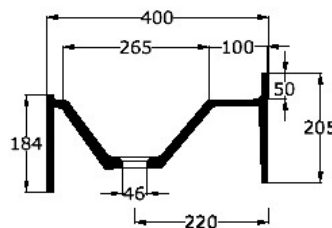

### Waschrinne ACTIVE 400

|                            |                |
|----------------------------|----------------|
| Außenmaß:                  | 1.800 x 400 mm |
| Becken:                    | 1.656 x 256 mm |
| Frontschürze:              | 184 mm         |
| mit Schwallrand:           | 5 mm           |
| Wischleiste mit Hohlkehle: | 50 mm          |