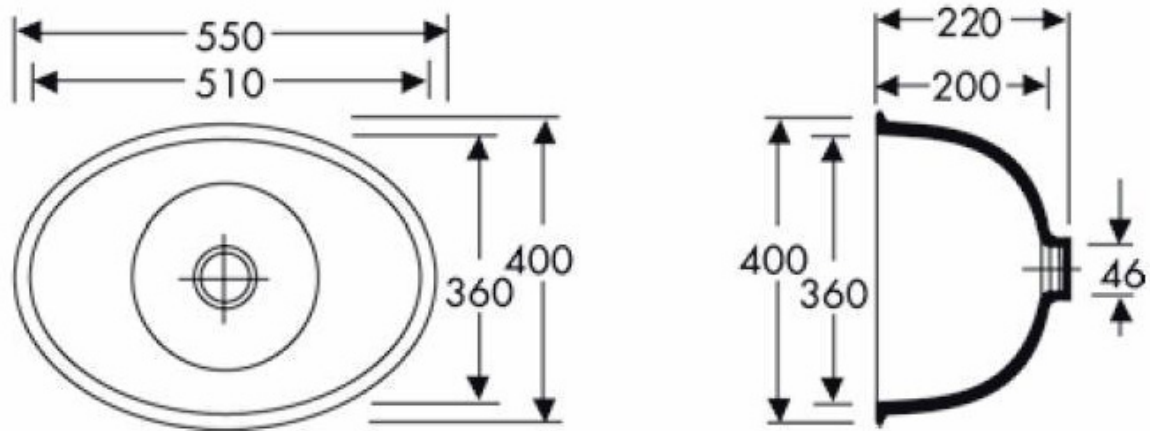

## Einbaubecken ESP 35

### Einbaubecken ESP 35

zum Einbau in Varicor®-Tafel  
mit abgeschrägter Wannенrandkante  
zum Einbau von oben.  
Zur Kombination mit anderen Materialien geeignet.  
Außenmaß: 550 x 400 x 220 mm

Auch als Version zum Unterbau unter eine Varicor®-Tafel erhältlich

### Bitte beachten Sie:

1. Alle Babybadewannen sind ohne Überlauf
2. Toleranzen bei allen Becken +/- 1,5 mm