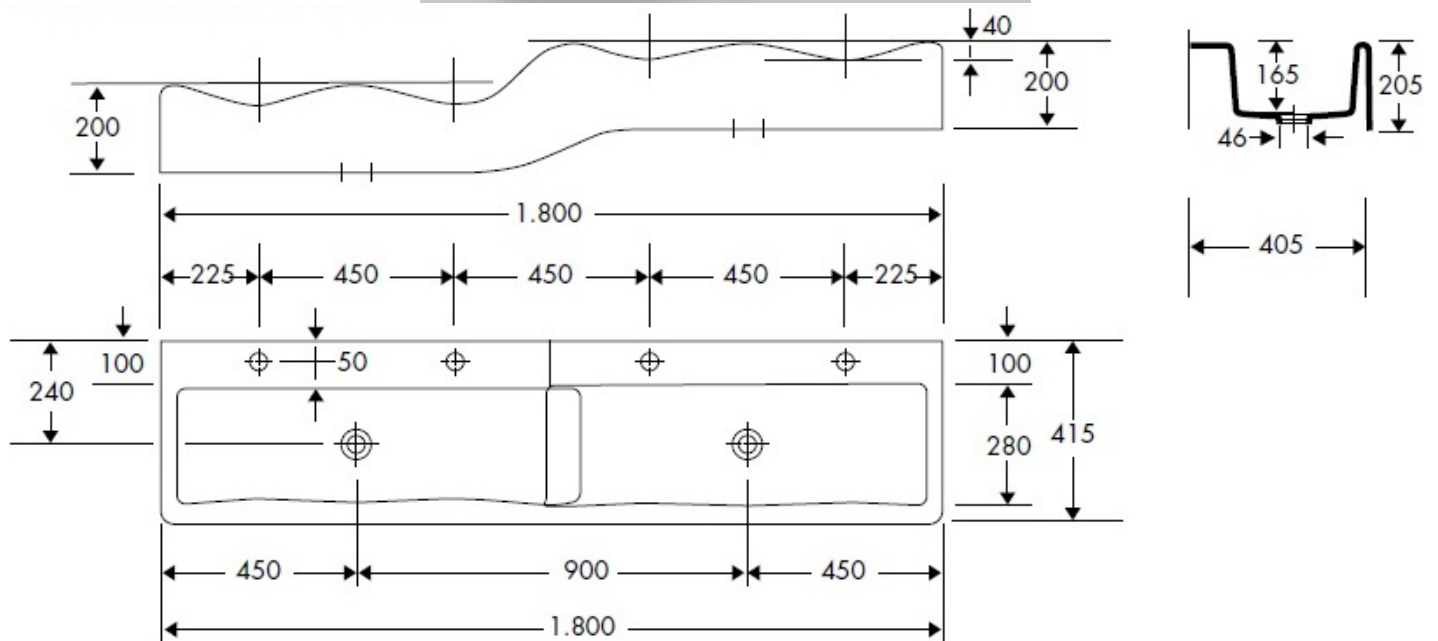

4Bambini

4Bambini

Spiel- und Waschlandschaft mit 4 Waschplätzen
integrierte Höhenabstufung (100 mm)
mit herausnehmbarer Wasserstauscheibe
Außenmaß: 1.800 x 415 mm (als linke und rechte Version erhältlich)

Optional:

Front- und Seitenblenden in Blau, Rot oder Gelb. Andere Dekore auf Anfrage

Bitte beachten Sie:

1. Alle Säuglings-/ Kinderpflegbecken sind ohne Überlauf
2. Toleranzen bei allen Becken +/- 1,5 mm