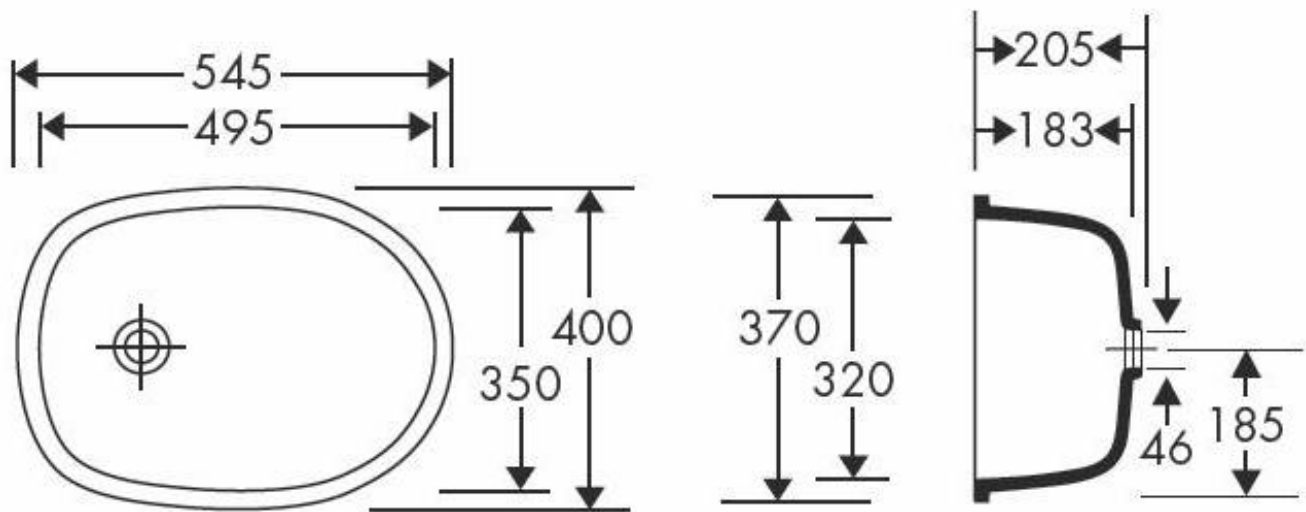

## Unterbaubecken USP 37

### Unterbaubecken USP 37

zum Unterbau unter Varicor®-Tafel

Auch als Auflage mit abgeschrägter Wannrandkante zum Einbau von oben.

Zur Kombination mit anderen Materialien geeignet.

Außenmaß: 545 x 400 x 205 mm

### Bitte beachten Sie:

1. Alle Babybadewannen sind ohne Überlauf
2. Toleranzen bei allen Becken +/- 1,5 mm