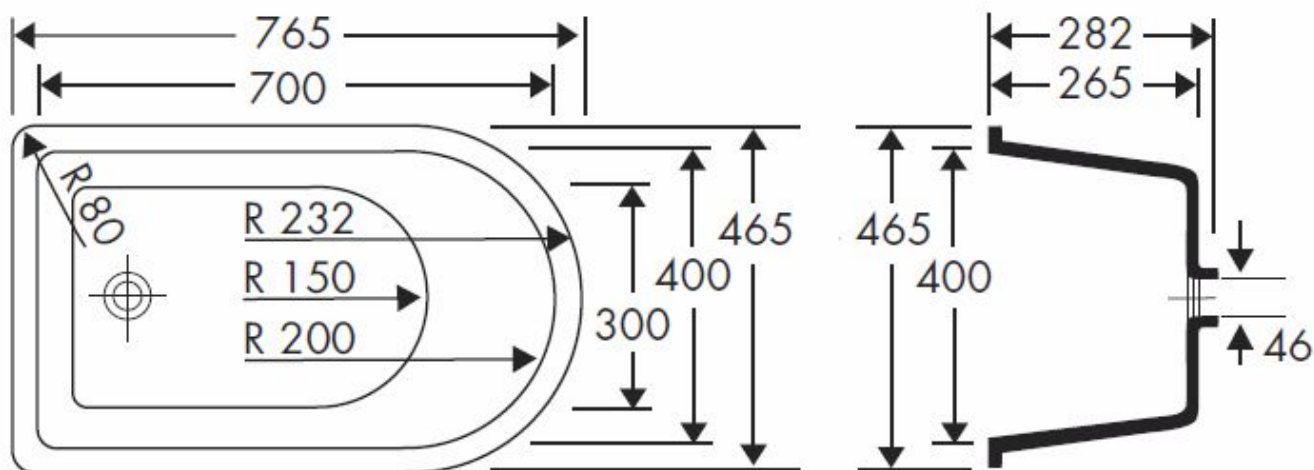

## Unterbaubecken USP 40

### Unterbaubecken USP 40

zum Unterbau unter Varicor®-Tafel

Auch als Auflage mit abgeschrägter Wannensrandkante zum Einbau von oben.

Zur Kombination mit anderen Materialien geeignet.

Außenmaß: 765 x 465 x 282 mm

### Bitte beachten Sie:

1. Alle Babybadewannen sind ohne Überlauf
2. Toleranzen bei allen Becken +/- 1,5 mm