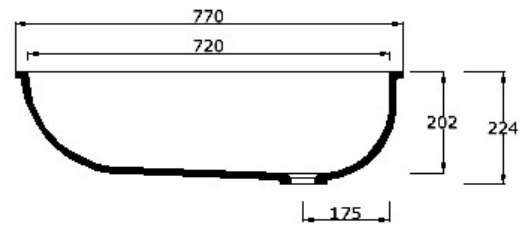

Unterbaubecken USP 47

Unterbaubecken USP 47

zum Unterbau unter Varicor®-Tafel

Auch als Auflage mit abgeschrägter Wannrandkante zum Einbau von oben.

Zur Kombination mit anderen Materialien geeignet.

Außenmaß: 770 x 476 x 224 mm

Bitte beachten Sie:

1. Alle Babybadewannen sind ohne Überlauf
2. Toleranzen bei allen Becken +/- 1,5 mm

Zubehör für Babybadewannen:

1. Ablaufverbindung Geberit mit Exzenter/ mit Gummistöpsel

Die gegossenen Formteile aus Varicor® erfüllen die Anforderungen der CE-Kennzeichnung.