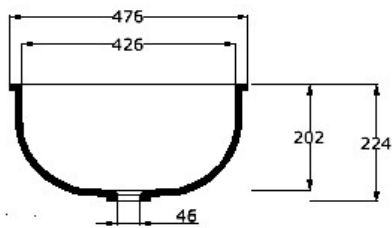

Unterbaubecken USP 47

Unterbaubecken USP 47

zum Unterbau unter Varicor®-Tafel

Auch als Auflage mit abgeschrägter Wannrandkante zum Einbau von oben.

Zur Kombination mit anderen Materialien geeignet.

Außenmaß: 770 x 476 x 224 mm

Bitte beachten Sie:

1. Alle Babybadewannen sind ohne Überlauf
2. Toleranzen bei allen Becken +/- 1,5 mm

Zubehör für Babybadewannen:

1. Ablaufverbindung Geberit mit Exzenter/ mit Gummistöpsel

Die gegossenen Formteile aus Varicor® erfüllen die Anforderungen der CE-Kennzeichnung.