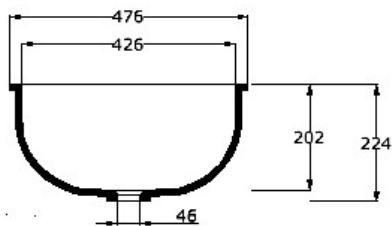

Unterbaubecken USP 47

Unterbaubecken USP 47

zum Unterbau unter Varicor®-Tafel

Auch als Auflage mit abgeschrägter Wannrandkante zum Einbau von oben.

Zur Kombination mit anderen Materialien geeignet.

Außenmaß: 770 x 476 x 224 mm

Bitte beachten Sie:

1. Alle Babybadewannen sind ohne Überlauf
2. Toleranzen bei allen Becken +/- 1,5 mm

Zubehör für Babybadewannen:

1. Ablaufverbindung Geberit mit Exzenter/ mit Gummistöpsel

Die gegossenen Formteile aus Varicor® erfüllen die Anforderungen der CE-Kennzeichnung.