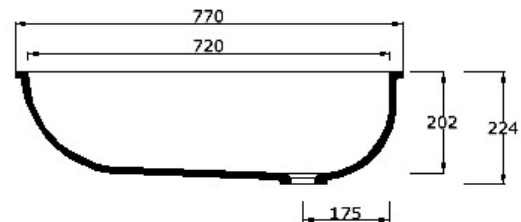

Unterbaubecken USP 47

Unterbaubecken USP 47

zum Unterbau unter Varicor®-Tafel

Auch als Auflage mit abgeschrägter Wannrandkante zum Einbau von oben.

Zur Kombination mit anderen Materialien geeignet.

Außenmaß: 770 x 476 x 224 mm

Bitte beachten Sie:

1. Alle Babybadewannen sind ohne Überlauf
2. Toleranzen bei allen Becken +/- 1,5 mm

Zubehör für Babybadewannen:

1. Ablaufverbindung Geberit mit Exzenter/ mit Gummistöpsel

Die gegossenen Formteile aus Varicor® erfüllen die Anforderungen der CE-Kennzeichnung.