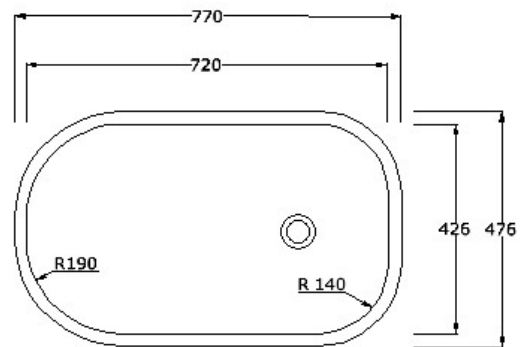

Unterbaubecken USP 47

Unterbaubecken USP 47

zum Unterbau unter Varicor®-Tafel

Auch als Auflage mit abgeschrägter Wannrandkante zum Einbau von oben.

Zur Kombination mit anderen Materialien geeignet.

Außenmaß: 770 x 476 x 224 mm

Bitte beachten Sie:

1. Alle Babybadewannen sind ohne Überlauf
2. Toleranzen bei allen Becken +/- 1,5 mm

Zubehör für Babybadewannen:

1. Ablaufverbindung Geberit mit Exzenter/ mit Gummistöpsel

Die gegossenen Formteile aus Varicor® erfüllen die Anforderungen der CE-Kennzeichnung.