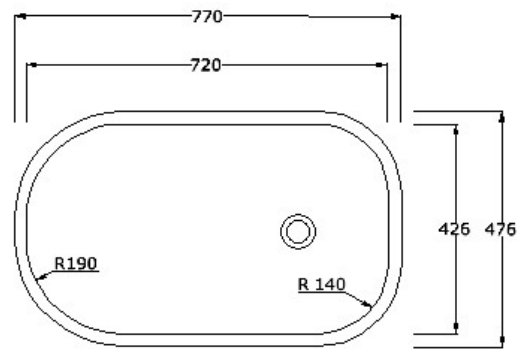

Unterbaubecken USP 47

Unterbaubecken USP 47

zum Unterbau unter Varicor®-Tafel

Auch als Auflage mit abgeschrägter Wannrandkante zum Einbau von oben.

Zur Kombination mit anderen Materialien geeignet.

Außenmaß: 770 x 476 x 224 mm

Bitte beachten Sie:

1. Alle Babybadewannen sind ohne Überlauf
2. Toleranzen bei allen Becken +/- 1,5 mm

Zubehör für Babybadewannen:

1. Ablaufverbindung Geberit mit Exzenter/ mit Gummistöpsel

Die gegossenen Formteile aus Varicor® erfüllen die Anforderungen der CE-Kennzeichnung.