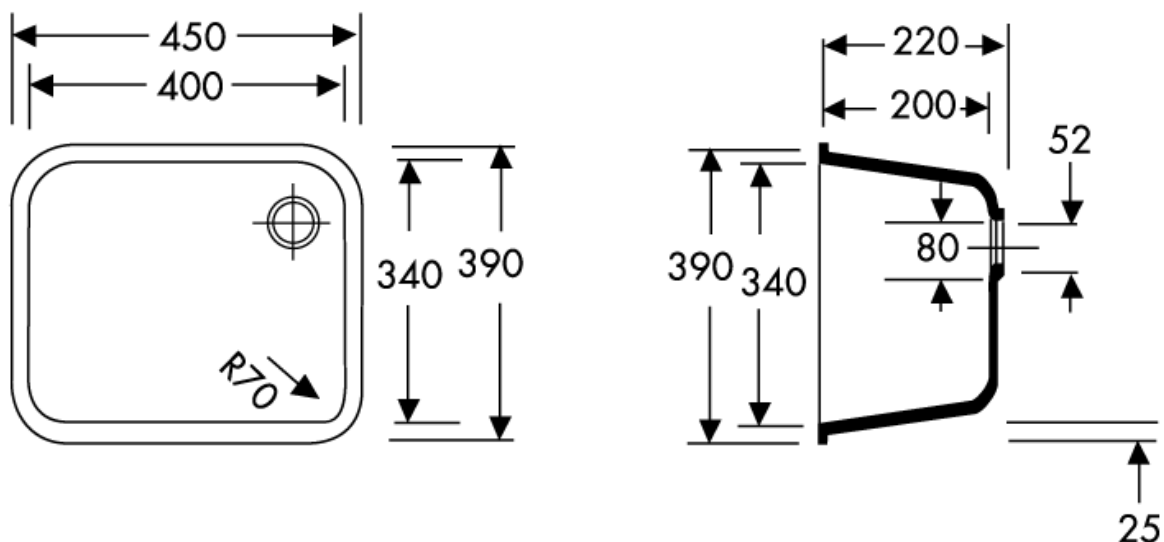

Unterbaubecken UBL 27

Unterbaubecken UBL 27

Einbeckenspüle (27 l)
zum Unterbau unter Varicor®-Tafel
passend für 450 mm breite Unterschränke

Außenmaß: 450 x 390 mm

Bitte beachten Sie:

1. Alle Laborbecken sind ohne Überlauf
2. Toleranzen bei allen Becken +/- 1,5 mm

Zubehör für Laborbecken (nur über den Fachhandel erhältlich)

1. Ablaufverbindung Viega, verchromt, Art.-Nr. 126605
2. Separates Standrohr Viega, verchromt, Art.-Nr. 145484, Länge 175 mm

Die gegossenen Formteile aus Varicor® erfüllen die Anforderungen der CE-Kennzeichnung.