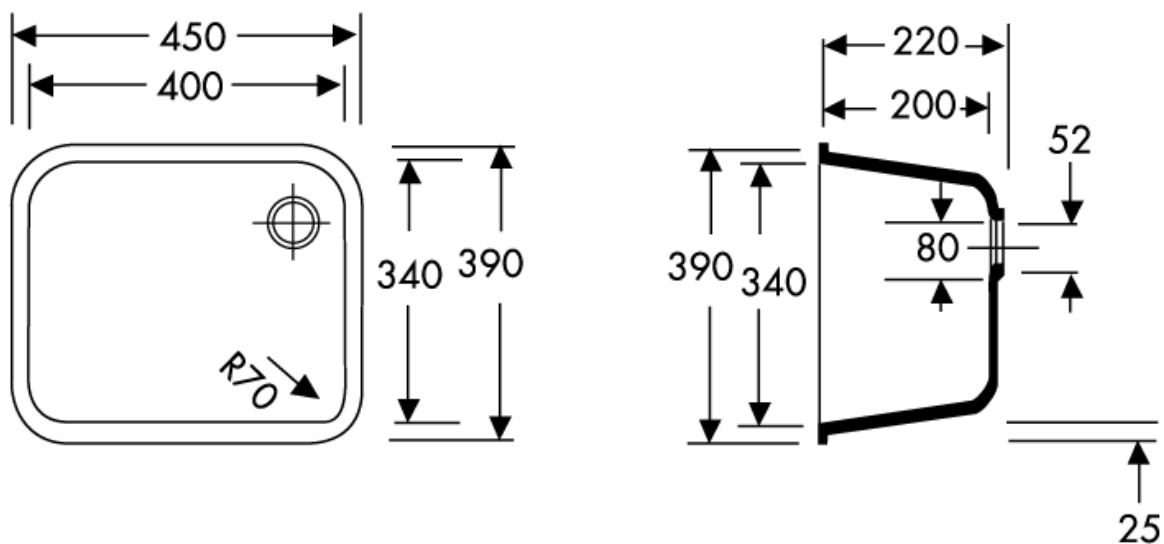

## Unterbaubecken UBL 27

### Unterbaubecken UBL 27

Einbeckenspüle (27 l)  
zum Unterbau unter Varicor®-Tafel  
passend für 450 mm breite Unterschränke

Außenmaß: 450 x 390 mm

### Bitte beachten Sie:

1. Alle Laborbecken sind ohne Überlauf
2. Toleranzen bei allen Becken +/- 1,5 mm

### Zubehör für Laborbecken (nur über den Fachhandel erhältlich)

1. Ablaufverbindung Viega, verchromt, Art.-Nr. 126605
2. Separates Standrohr Viega, verchromt, Art.-Nr. 145484, Länge 175 mm

**Die gegossenen Formteile aus Varicor® erfüllen die Anforderungen der CE-Kennzeichnung.**