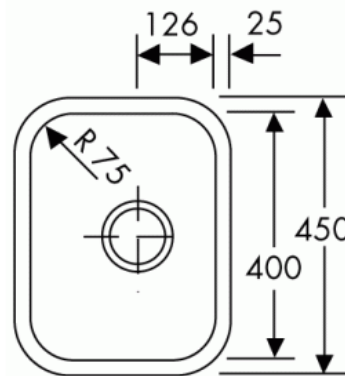

Küchenbecken UBK 21

Küchenbecken UBK 21

Einbeckenspüle (21 l)
zum Unterbau unter Varicor®-Tafel

Außenmaß: 450 x 350 mm

Bitte beachten Sie:

1. Alle Küchenbecken sind ohne Überlauf
2. Toleranzen bei allen Becken +/- 1,5 mm

Zubehör für Küchenbecken

1. Viega Ab- und Überlaufverbindung mit Exzenterdrehbetätigung
2. Ablaufverbindung Lira für Küchenbecken mit Kunststoff-Standrohr weiß, Länge 180 mm, Schraubenlänge 60 mm, Typ-Nr.: 9688101