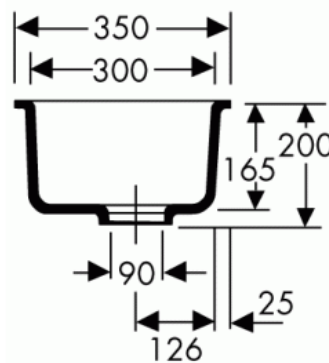

Küchenbecken UBK 21

Küchenbecken UBK 21

Einbeckenspüle (21 l)
zum Unterbau unter Varicor®-Tafel

Außenmaß: 450 x 350 mm

Bitte beachten Sie:

1. Alle Küchenbecken sind ohne Überlauf
2. Toleranzen bei allen Becken +/- 1,5 mm

Zubehör für Küchenbecken

1. Viega Ab- und Überlaufverbindung mit Exzenterdrehbetätigung
2. Ablaufverbindung Lira für Küchenbecken mit Kunststoff-Standrohr weiß, Länge 180 mm, Schraubenlänge 60 mm, Typ-Nr.: 9688101