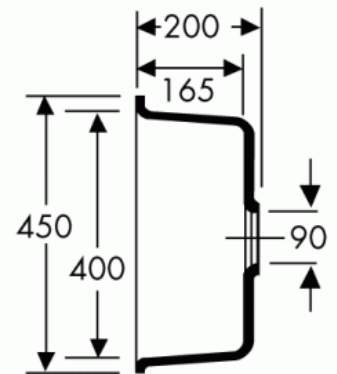

Küchenbecken UBK 21

Küchenbecken UBK 21

Einbeckenspüle (21 l)
zum Unterbau unter Varicor®-Tafel

Außenmaß: 450 x 350 mm

Bitte beachten Sie:

1. Alle Küchenbecken sind ohne Überlauf
2. Toleranzen bei allen Becken +/- 1,5 mm

Zubehör für Küchenbecken

1. Viega Ab- und Überlaufverbindung mit Exzenterdrehbetätigung
2. Ablaufverbindung Lira für Küchenbecken mit Kunststoff-Standrohr weiß, Länge 180 mm, Schraubenlänge 60 mm, Typ-Nr.: 9688101

UBK-Version

Die gegossenen Formteile aus Varicor® erfüllen die Anforderungen der CE-Kennzeichnung.