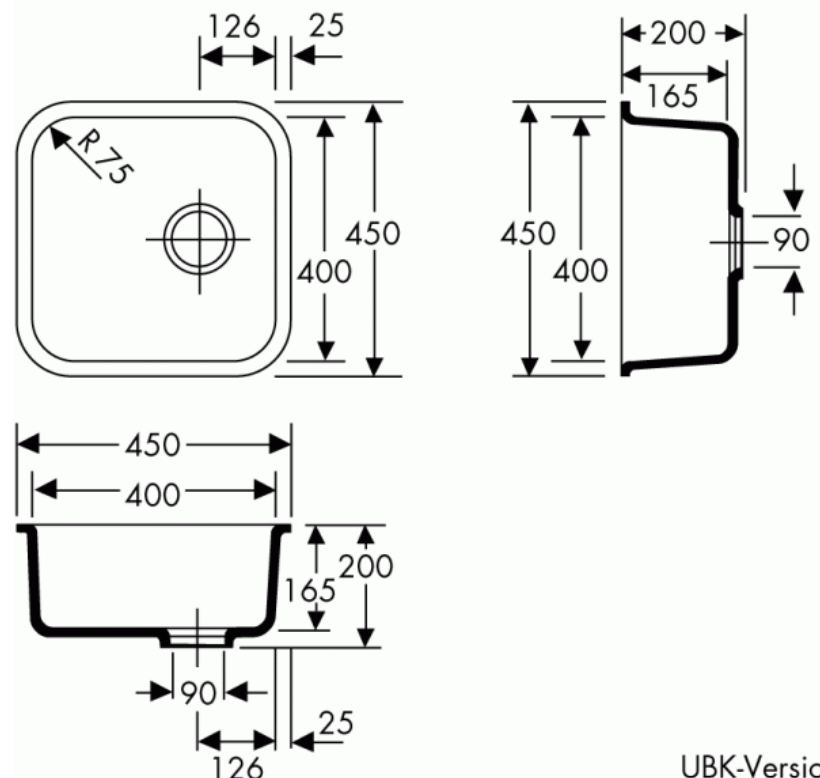

### Küchenbecken UBK 25

Einbeckenspüle (25 l)  
zum Unterbau unter Varicor®-Tafel

Außenmaß: 450 x 450 mm

#### Bitte beachten Sie:

1. Alle Küchenbecken sind ohne Überlauf
2. Toleranzen bei allen Becken +/- 1,5 mm