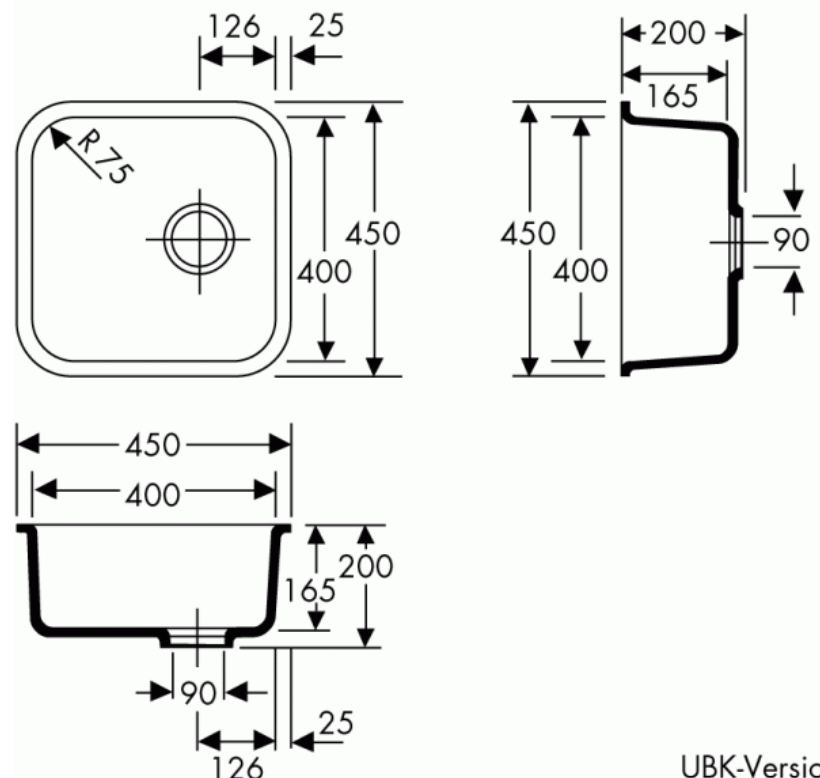

Küchenbecken UBK 25

UBK-Version

Küchenbecken UBK 25

Einbeckenspüle (25 l)
zum Unterbau unter Varicor®-Tafel

Außenmaß: 450 x 450 mm

Bitte beachten Sie:

1. Alle Küchenbecken sind ohne Überlauf
2. Toleranzen bei allen Becken +/- 1,5 mm

Zubehör für Küchenbecken

1. Viega Ab- und Überlaufverbindung mit Exzenterdrehbetätigung
2. Ablaufverbindung Lira für Küchenbecken mit Kunststoff-Standrohr weiß, Länge 180 mm, Schraubenlänge 60 mm, Typ-Nr.: 9688101

Die gegossenen Formteile aus Varicor® erfüllen die Anforderungen der CE-Kennzeichnung.