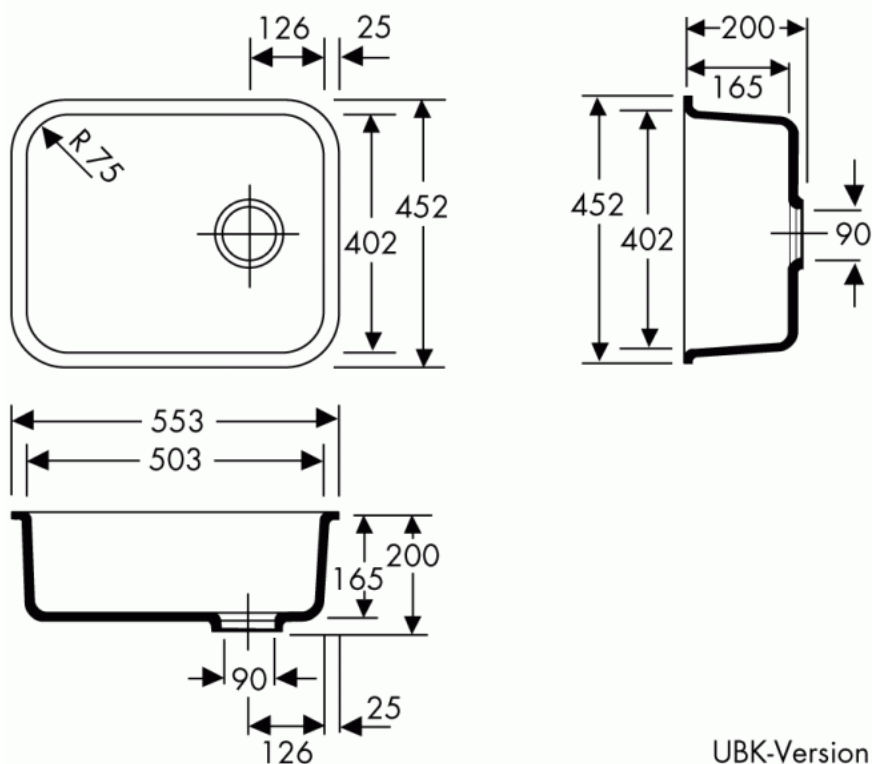

### Küchenbecken UBK 30

Einbeckenspüle (30 l)  
zum Unterbau unter Varicor®-Tafel

Außenmaß: 553 x 452 mm