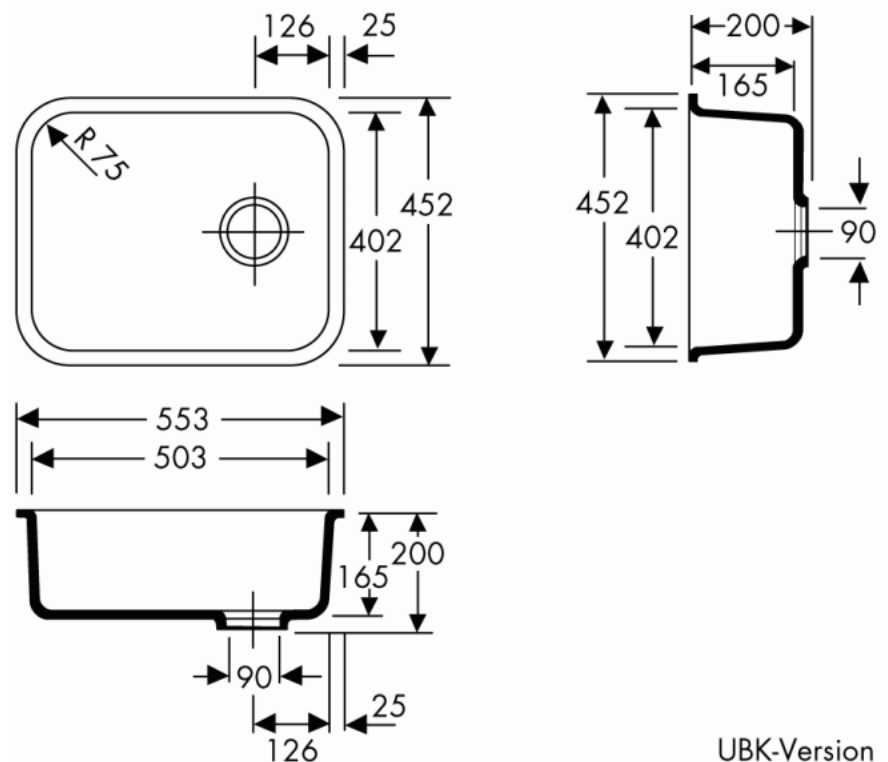

Küchenbecken UBK 30

Küchenbecken UBK 30

Einbeckenspüle (30 l)
zum Unterbau unter Varicor®-Tafel

Außenmaß: 553 x 452 mm

Bitte beachten Sie:

1. Alle Küchenbecken sind ohne Überlauf
2. Toleranzen bei allen Becken +/- 1,5 mm

Zubehör für Küchenbecken

1. Viega Ab- und Überlaufverbindung mit Exzenterdrehbetätigung
2. Ablaufverbindung Lira für Küchenbecken mit Kunststoff-Standrohr weiß, Länge 180 mm, Schraubenlänge 60 mm, Typ-Nr.: 9688101

UBK-Version

Die gegossenen Formteile aus Varicor® erfüllen die Anforderungen der CE-Kennzeichnung.