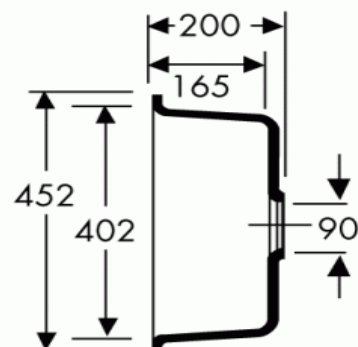

### Restebecken UBK 16

Einbeckenspüle (16 l)  
zum Unterbau unter Varicor®-Tafel  
(kombinierbar mit UBK 30, UBK 25, UBK 21)

Außenmaß: 452 x 302 mm

UBK-Version