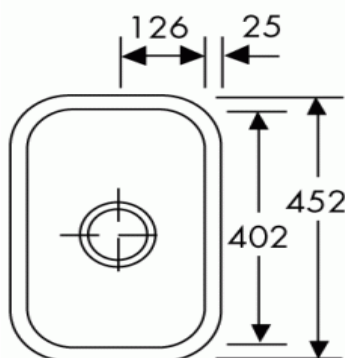

## Restebecken UBK 16

### Restebecken UBK 16

Einbeckenspüle (16 l)  
zum Unterbau unter Varicor®-Tafel  
(kombinierbar mit UBK 30, UBK 25, UBK 21)

Außenmaß: 452 x 302 mm

UBK-Version