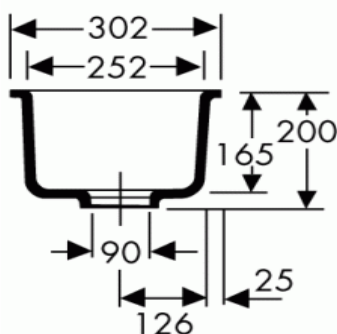

### Restebecken UBK 16

Einbeckenspüle (16 l)  
zum Unterbau unter Varicor®-Tafel  
(kombinierbar mit UBK 30, UBK 25, UBK 21)

Außenmaß: 452 x 302 mm

UBK-Version