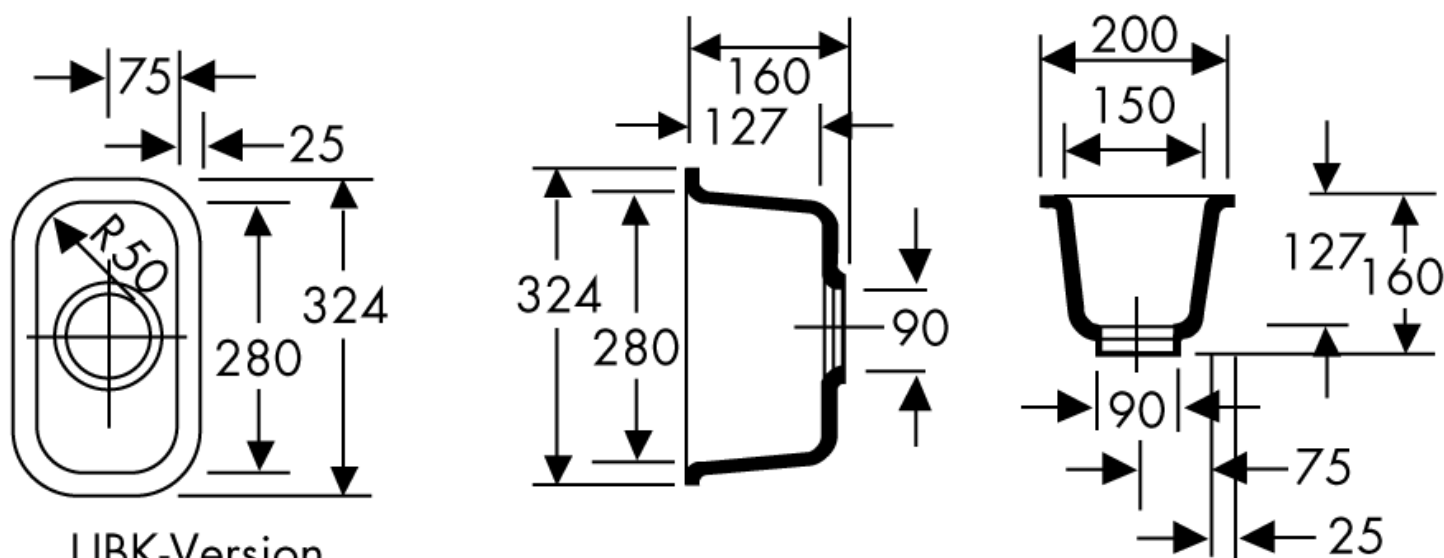

Restebecken UBK 5

UBK-Version

Restebecken UBK 5

Einbeckenspüle (5 l)
zum Unterbau unter Varicor®-Tafel
(kombinierbar mit UBK 30, UBK 25, UBK 21)

Außenmaß: 324 x 200 mm

Bitte beachten Sie:

1. Alle Küchenbecken sind ohne Überlauf
2. Toleranzen bei allen Becken +/- 1,5 mm

Zubehör für Küchenbecken

1. Viega Ab- und Überlaufverbindung mit Exzenterdrehbetätigung
2. Ablaufverbindung Lira für Küchenbecken mit Kunststoff-Standrohr weiß, Länge 180 mm, Schraubenlänge 60 mm, Typ-Nr.: 9688101