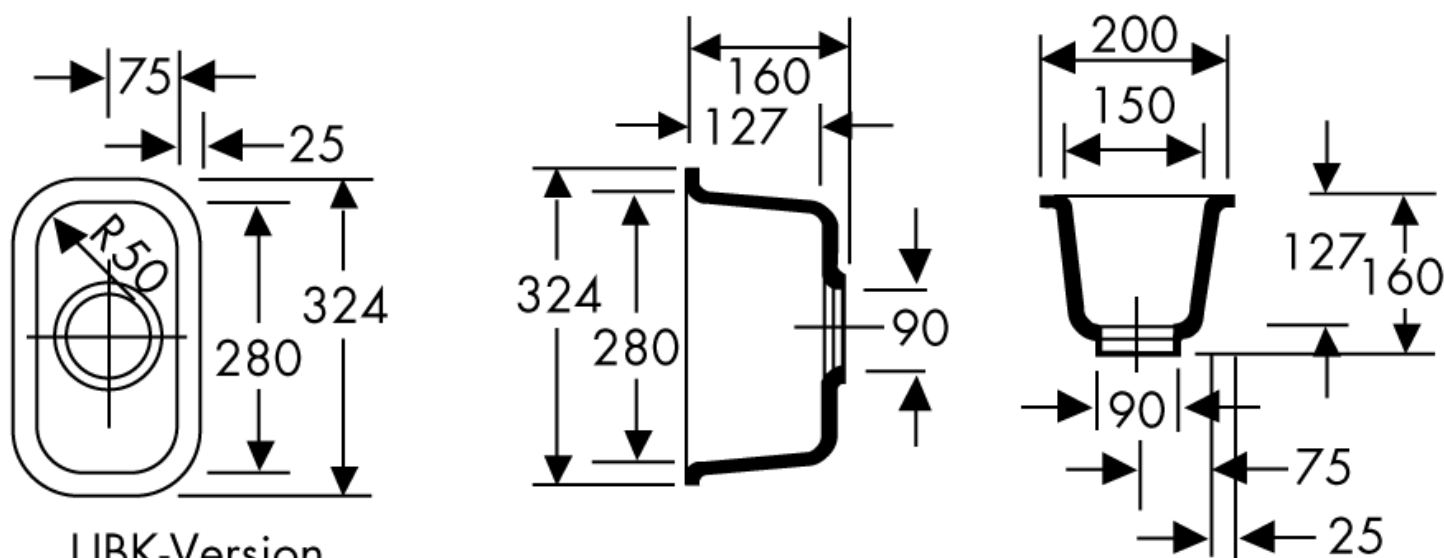

## Restebecken UBK 5

#### Restebecken UBK 5

Einbeckenspüle (5 l)  
zum Unterbau unter Varicor®-Tafel  
(kombinierbar mit UBK 30, UBK 25, UBK 21)

Außenmaß: 324 x 200 mm

#### Bitte beachten Sie:

1. Alle Küchenbecken sind ohne Überlauf
2. Toleranzen bei allen Becken +/- 1,5 mm