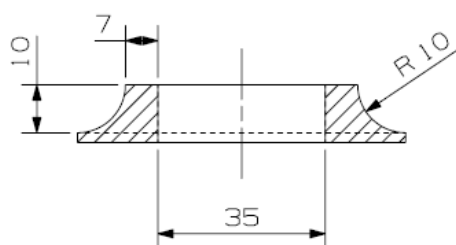

Armaturensockel

Armaturensockel

zum Einbau in alle Varicor®-Washtops und in die Formteile Agilo, Dejuna Pro, Profil, Trigo und Wet Set.

Maß: Durchmesser ist variabel gestaltbar und an die Armatur anpassbar.